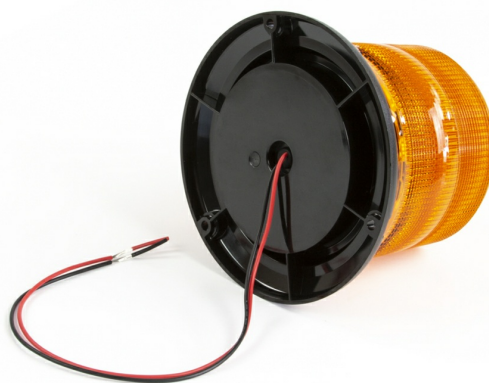

GYROPHARES

518-DV-OR

Gyrophare | 15 LEDs | fixation 3 boulons | 12-24V | orange

EAN: 5414184006928

Caractéristiques

Couleur	Orange	Livré avec	Manuel, boulons de montage
Couleur LEDs	Orange	Montage	Fixation 3 boulons
Couleur lentille	Orange	Nombre de LEDs	15
Degrée-IP	IPX6	Nombre de fonctions flash	16
Diamètre mm	142 mm	Plage de diamètre	171 - 210 mm
ECE R65 Classe 1	Oui	Poids (kg)	0,6 Kg
EMC	EMC R10	Raccordement	Câble fin ouvert
EMC R10	Oui	Source lumineuse	LED
Emballage	Emballage POS	Température d'opération	-30°C / +65°C
Hauteur	111 - 130 mm	Tension	12V - 24V
Hauteur mm	116 mm	À commander par	1