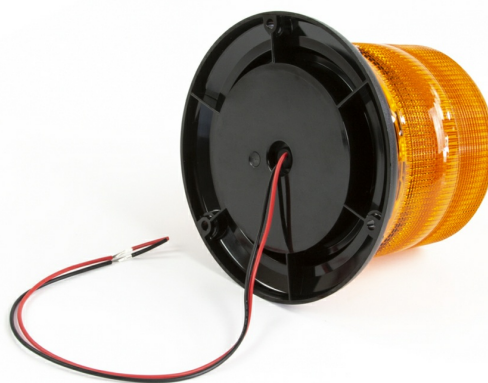

518-DV-OR

Gyrophare | 15 LEDs | fixation 3 boulons | 12-24V | orange

EAN: 5414184006928

## Caractéristiques

Couleur	Orange	Montage	Fixation 3 boulons
Couleur LEDs	Orange	Nombre de LEDs	15
Couleur lentille	Orange	Nombre de fonctions flash	16
Degrée-IP	IPX6	Poids (kg)	0,6 Kg
Diamètre mm	142 mm	Raccordement	Câble fin ouvert
ECE R65 Classe 1	Oui	Source lumineuse	LED
EMC	EMC R10	Temperature d'opération	-30°C / +65°C
EMC R10	Oui	Tension	12V - 24V
Emballage	Emballage POS	À commander par	1
Hauteur	111 - 130 mm		
Hauteur mm	116 mm		
Livré avec	Manuel, boulons de montage		