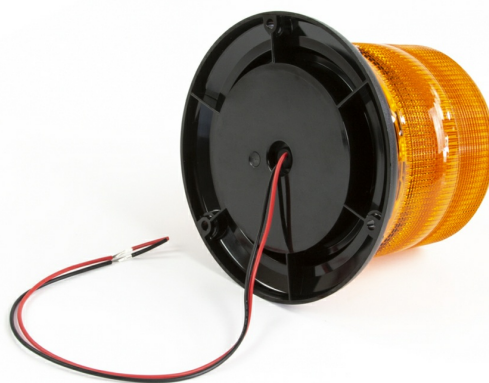

518-DV-OR

Gyrophare | 15 LEDs | fixation 3 boulons | 12-24V | orange

EAN: 5414184006928

Caractéristiques

Couleur	Orange	Montage	Fixation 3 boulons
Couleur LEDs	Orange	Nombre de LEDs	15
Couleur lentille	Orange	Nombre de fonctions flash	16
Degrée-IP	IPX6	Poids (kg)	0,6 Kg
Diamètre mm	142 mm	Raccordement	Câble fin ouvert
ECE R65 Classe 1	Oui	Source lumineuse	LED
EMC	EMC R10	Temperature d'opération	-30°C / +65°C
EMC R10	Oui	Tension	12V - 24V
Emballage	Emballage POS	À commander par	1
Hauteur	111 - 130 mm		
Hauteur mm	116 mm		
Livré avec	Manuel, boulons de montage		