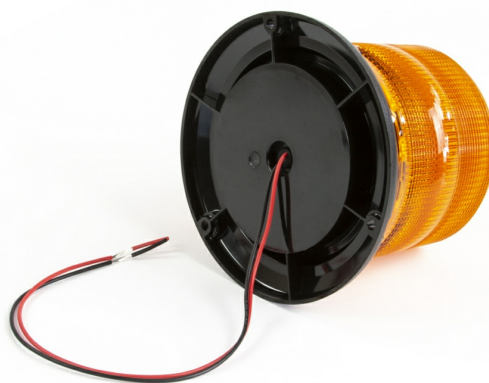

518-DV-OR

Gyrophare | 15 LEDs | fixation 3 boulons | 12-24V | orange

EAN: 5414184006928

Caractéristiques

Couleur	Orange	Montage	Fixation 3 boulons
Couleur LEDs	Orange	Nombre de LEDs	15
Couleur lentille	Orange	Nombre de fonctions flash	16
Degré-IP	IPX6	Poids (kg)	0,6 Kg
Diamètre mm	142 mm	Raccordement	Câble fin ouvert
ECE R65 Classe 1	Oui	Source lumineuse	LED
EMC	EMC R10	Température d'opération	-30°C / +65°C
EMC R10	Oui	Tension	12V - 24V
Emballage	Emballage POS	À commander par	1
Hauteur	111 - 130 mm		
Hauteur mm	116 mm		
Livré avec	Manuel, boulons de montage		