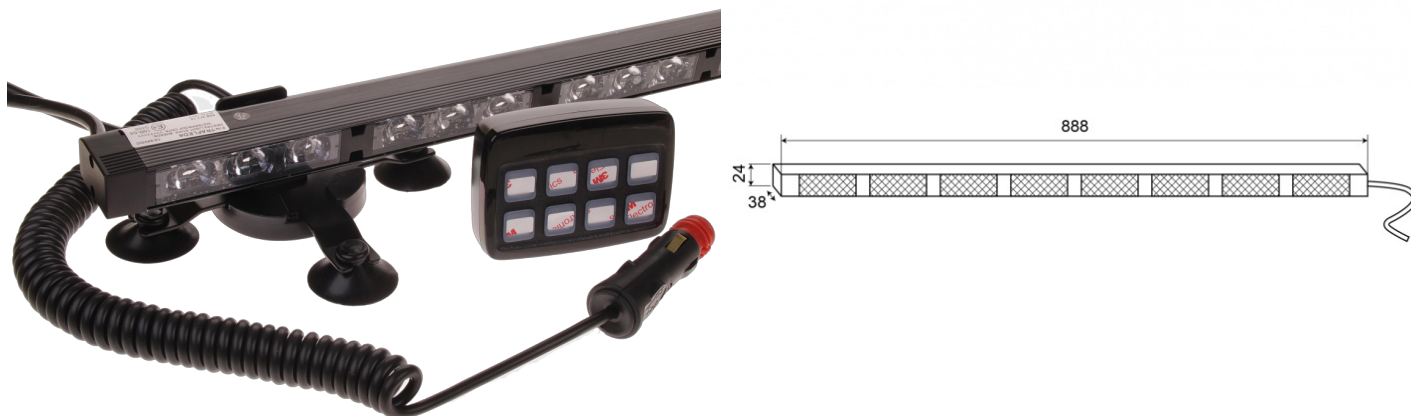

# RAMPES DIRECTIONNELLES À LED

TRAFLED8-O-  
SB250

Rampe directionnelle à LED | 8 modules | magnetic |  
12-24V | orange

EAN: 5414184007000

## Caractéristiques

Couleur	Orange	Nombre de LEDs	8x3
Couleur lentille	Transparent	Nombre de fonctions flash	Gauche vers droite, droite vers gauche et warning
Degré-IP	IP67	Quantité de modules	8
Dimensions	888 mm x 38 mm x 24 mm	Raccordement	Fiche allume cigare
EMC	EMC R10	Source lumineuse	LED
EMC R10	Oui	Temperature d'opération	-30°C / +65°C
Livré avec	Support ventouses et aimants combinés assemblés - commande avec support - cordon spiralé pour l'alimentation par la prise de cigare	Tension	12V - 24V
Longueur cable (m)	15 m	Watt	24,40 Watt
Montage	Magnétique	À commander par	1