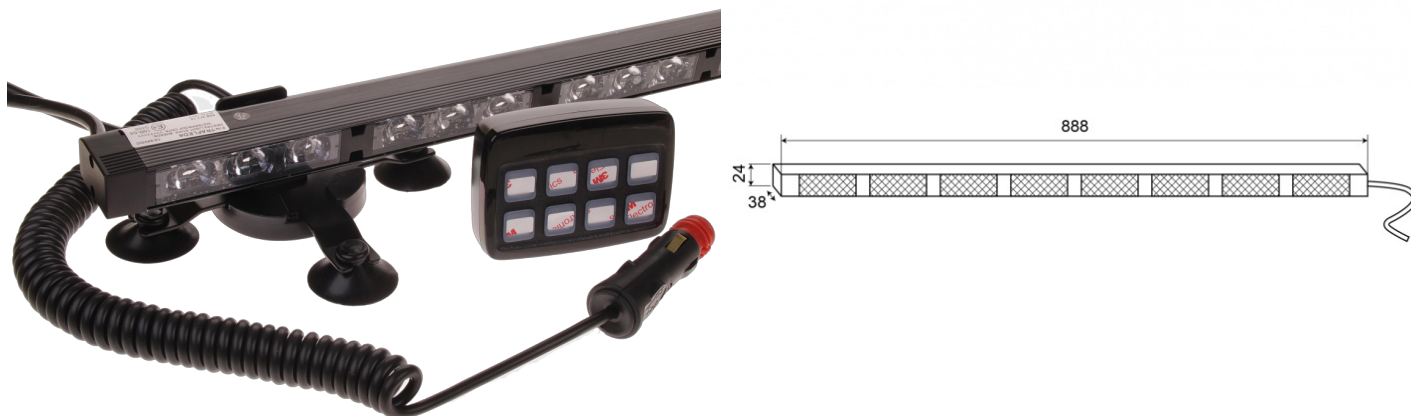

RAMPES DIRECTIONNELLES À LED

TRAFLED8-O-
SB250

Rampe directionnelle à LED | 8 modules | magnetic |
12-24V | orange

EAN: 5414184007000

Caractéristiques

Couleur	Orange	Nombre de LEDs	8x3
Couleur lentille	Transparent	Nombre de fonctions flash	Gauche vers droite, droite vers gauche et warning
Degré-IP	IP67	Quantité de modules	8
Dimensions	888 mm x 38 mm x 24 mm	Raccordement	Fiche allume cigare
EMC	EMC R10	Source lumineuse	LED
EMC R10	Oui	Temperature d'opération	-30°C / +65°C
Livré avec	Support ventouses et aimants combinés assemblés - commande avec support - cordon spiralé pour l'alimentation par la prise de cigare	Tension	12V - 24V
Longueur cable (m)	15 m	Watt	24,40 Watt
Montage	Magnétique	À commander par	1