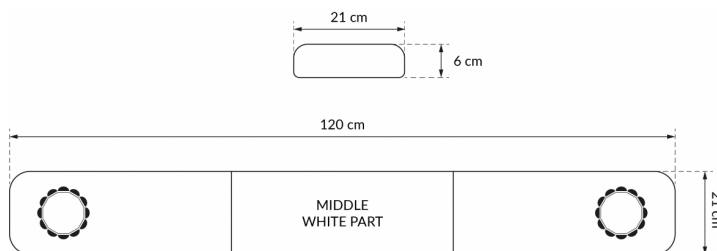

RAMPES LUMINEUSES À LED

SOLID-120-OR

Rampe lum. À LED SOLID | 120 cm | orange | 12/24V

EAN: 5414184007215

Caractéristiques

Caractéristiques	Sans boîtier de commande, sans connecteur de toit
Couleur	Orange
Couleur lentille	Orange
Dimensions	1200 mm x 210 mm x 60 mm (sans pieds de fixation)
ECE R65 Classe 1	Oui
EMC	EMC R10
EMC R10	Oui
Emballage	Boite brune avec étiquette
Livré avec	Cablage, supports de fixation universels
Longueur cable (m)	4,50 m

Longueur mm	1200 mm
Montage	Permanent
Plage de longueur	Medium (101 - 130 cm)
Raccordement	Câble fin ouvert
Source lumineuse	LED
Série	Solid
Tension	12V - 24V
À commander par	1
Étanchéité	Oui