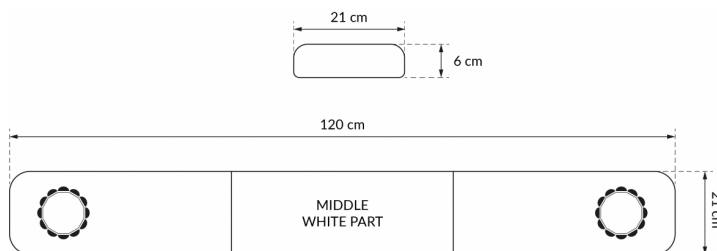

# RAMPES LUMINEUSES À LED

SOLID-120-OR

Rampe lum. À LED SOLID | 120 cm | orange | 12/24V

EAN: 5414184007215

## Caractéristiques

Caractéristiques	Sans boîtier de commande, sans connecteur de toit	Longueur cable (m)	4,50 m
Couleur	Orange	Longueur mm	1200 mm
Couleur lentille	Orange	Montage	Permanent
Dimensions	1200 mm x 210 mm x 60 mm (sans pieds de fixation)	Raccordement	Câble fin ouvert
ECE R65 Classe 1	Oui	Source lumineuse	LED
EMC	EMC R10	Série	Solid
EMC R10	Oui	Tension	12V - 24V
Emballage	Boite brune avec étiquette	À commander par	1
Livré avec	Cablage, supports de fixation universels	Étanchéité	Oui
Longueur	Medium (101 - 130 cm)		