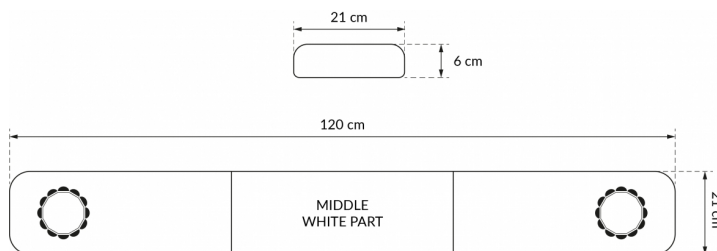

RAMPES LUMINEUSES À LED

SOLID-120-OR

Rampe lum. À LED SOLID | 120 cm | orange | 12/24V

EAN: 5414184007215

Caractéristiques

Caractéristiques	Sans boîtier de commande, sans connecteur de toit	Longueur câble (m)	4,50 m
Couleur	Orange	Longueur mm	1200 mm
Couleur lentille	Orange	Montage	Permanent
Dimensions	1200 mm x 210 mm x 60 mm (sans pieds de fixation)	Raccordement	Câble fin ouvert
ECE R65 Classe 1	Oui	Source lumineuse	LED
EMC	EMC R10	Série	Solid
EMC R10	Oui	Tension	12V - 24V
Emballage	Boite brune avec étiquette	À commander par	1
Livré avec	Cablage, supports de fixation universels	Étanchéité	Oui
Longueur	Medium (101 - 130 cm)		