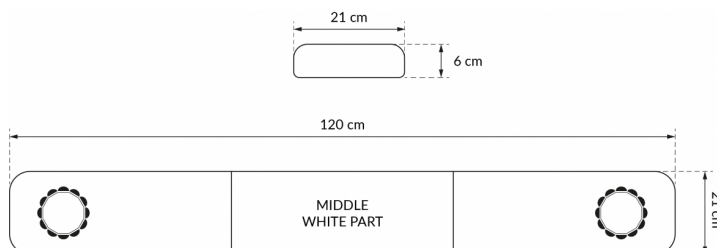

RAMPES LUMINEUSES À LED

SOLID-120-OR

Rampe lum. À LED SOLID | 120 cm | orange | 12/24V

EAN: 5414184007215

Caractéristiques

Caractéristiques	Sans boîtier de commande, sans connecteur de toit
Couleur	Orange
Couleur lentille	Orange
Dimensions	1200 mm x 210 mm x 60 mm (sans pieds de fixation)
ECE R65 Classe 1	Oui
EMC	EMC R10
EMC R10	Oui
Emballage	Boite brune avec étiquette
Livré avec	Cablage, supports de fixation universels
Longueur	Medium (101 - 130 cm)

Longueur cable (m)	4,50 m
Longueur mm	1200 mm
Montage	Permanent
Raccordement	Câble fin ouvert
Source lumineuse	LED
Série	Solid
Tension	12V - 24V
À commander par	1
Étanchéité	Oui