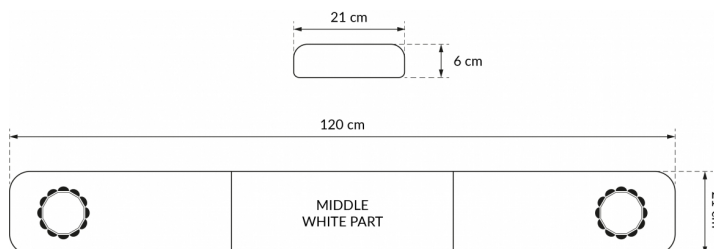

RAMPES LUMINEUSES À LED

SOLID-120-CLOR

Rampe lum. à LED SOLID | 120 cm | orange | 12/24V

EAN: 5414184007222

Caractéristiques

Caractéristiques	Sans boîtier de commande, sans connecteur de toit
Couleur	Orange
Couleur lentille	Transparent
Dimensions	1200 mm x 210 mm x 60 mm (sans pieds de fixation)
ECE R65 Classe 1	Oui
EMC	EMC R10
EMC R10	Oui
Emballage	Boîte brune avec étiquette
Livré avec	Cablage, supports de fixation universels

Longueur	Medium (101 - 130 cm)
Longueur cable (m)	4,50 m
Longueur mm	1200 mm
Montage	Permanent
Raccordement	Câble fin ouvert
Source lumineuse	LED
Série	Solid
Tension	12V - 24V
À commander par	1