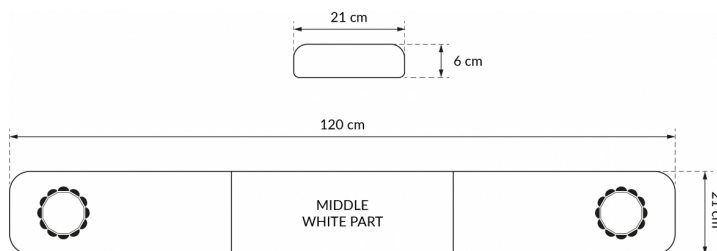

# RAMPES LUMINEUSES À LED

SOLID-120-CLOR

Rampe lum. &agrave; LED SOLID | 120 cm | orange | 12/24V

EAN: 5414184007222

## Caractéristiques

Caractéristiques	Sans boîtier de commande, sans connecteur de toit
Couleur	Orange
Couleur lentille	Transparent
Dimensions	1200 mm x 210 mm x 60 mm (sans pieds de fixation)
ECE R65 Classe 1	Oui
EMC	EMC R10
EMC R10	Oui
Emballage	Boîte brune avec étiquette
Livré avec	Cablage, supports de fixation universels

Longueur	Medium (101 - 130 cm)
Longueur cable (m)	4,50 m
Longueur mm	1200 mm
Montage	Permanent
Raccordement	Câble fin ouvert
Source lumineuse	LED
Série	Solid
Tension	12V - 24V
À commander par	1