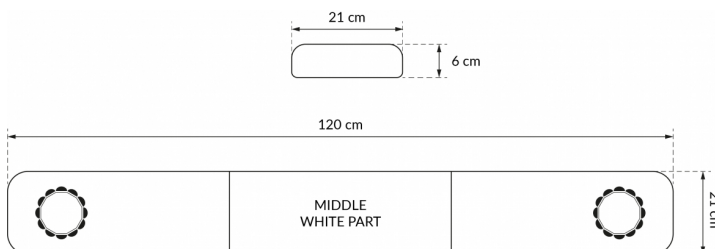

RAMPES LUMINEUSES À LED

SOLID-120-CLOR

Rampe lum. à LED SOLID | 120 cm | orange | 12/24V

EAN: 5414184007222

Caractéristiques

Caractéristiques	Sans boîtier de commande, sans connecteur de toit
Couleur	Orange
Couleur lentille	Transparent
Dimensions	1200 mm x 210 mm x 60 mm (sans pieds de fixation)
ECE R65 Classe 1	Oui
EMC	EMC R10
EMC R10	Oui
Emballage	Boîte brune avec étiquette
Livré avec	Cablage, supports de fixation universels

Longueur	Medium (101 - 130 cm)
Longueur cable (m)	4,50 m
Longueur mm	1200 mm
Montage	Permanent
Raccordement	Câble fin ouvert
Source lumineuse	LED
Série	Solid
Tension	12V - 24V
À commander par	1