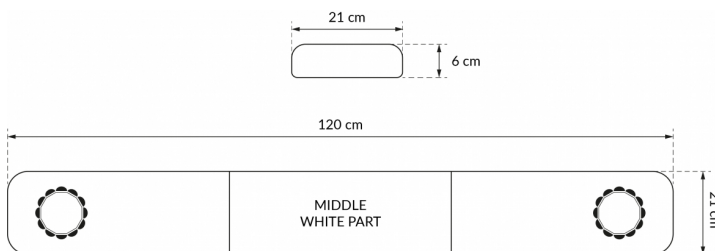

RAMPES LUMINEUSES À LED

SOLID-120-CLOR

Rampe lum. à LED SOLID | 120 cm | orange | 12/24V

EAN: 5414184007222

Caractéristiques

Caractéristiques	Sans boîtier de commande, sans connecteur de toit
Couleur	Orange
Couleur lentille	Transparent
Dimensions	1200 mm x 210 mm x 60 mm (sans pieds de fixation)
ECE R65 Classe 1	Oui
EMC	EMC R10
EMC R10	Oui
Emballage	Boîte brune avec étiquette
Livré avec	Cablage, supports de fixation universels

Longueur	Medium (101 - 130 cm)
Longueur cable (m)	4,50 m
Longueur mm	1200 mm
Montage	Permanent
Raccordement	Câble fin ouvert
Source lumineuse	LED
Série	Solid
Tension	12V - 24V
À commander par	1