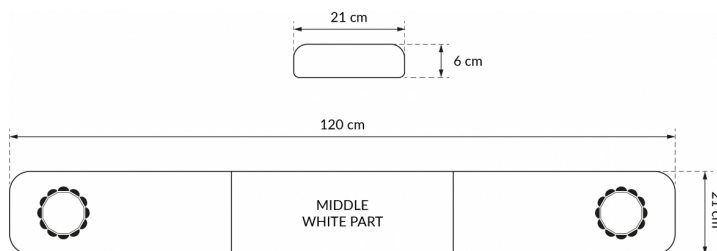

RAMPES LUMINEUSES À LED

SOLID-120-CLOR

Rampe lum. à LED SOLID | 120 cm | orange | 12/24V

EAN: 5414184007222

Caractéristiques

Caractéristiques	Sans boîtier de commande, sans connecteur de toit	Longueur cable (m)	4,50 m
Couleur	Orange	Longueur mm	1200 mm
Couleur lentille	Transparent	Montage	Permanent
Dimensions	1200 mm x 210 mm x 60 mm (sans pieds de fixation)	Plage de longueur	Medium (101 - 130 cm)
ECE R65 Classe 1	Oui	Raccordement	Câble fin ouvert
EMC	EMC R10	Source lumineuse	LED
EMC R10	Oui	Série	Solid
Emballage	Boîte brune avec étiquette	Tension	12V - 24V
Livré avec	Cablage, supports de fixation universels	À commander par	1