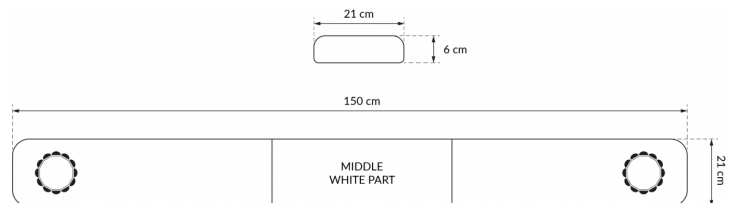

# RAMPES LUMINEUSES À LED

SOLID-150-OR

Rampe lum. &agrave; LED SOLID | 150 cm | orange | 12/24V

EAN: 5414184007239

## Caractéristiques

Caractéristiques	Sans boîtier de commande, sans connecteur de toit
Couleur	Orange
Couleur lentille	Orange
Dimensions	1500 mm x 210 mm x 60 mm (sans pieds de fixation)
ECE R65 Classe 1	Oui
EMC	EMC R10
EMC R10	Oui
Emballage	Boîte brune avec étiquette
Livré avec	Cablage, supports de fixation universels, manuel
Longueur	Large (131 - 150 cm)

Longueur cable (m)	4,50 m
Longueur mm	1500
Montage	Permanent
Raccordement	Câble fin ouvert
Source lumineuse	LED
Série	Solid
Tension	12V - 24V
À commander par	1
Étanchéité	Oui