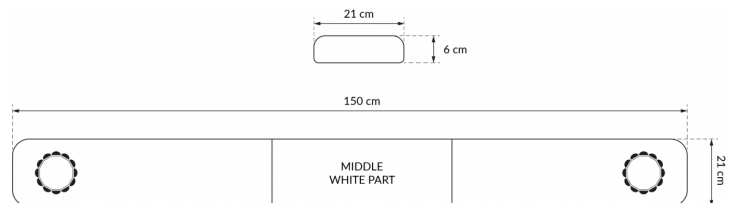

RAMPES LUMINEUSES À LED

SOLID-150-OR

Rampe lum. à LED SOLID | 150 cm | orange | 12/24V

EAN: 5414184007239

Caractéristiques

Caractéristiques	Sans boîtier de commande, sans connecteur de toit
Couleur	Orange
Couleur lentille	Orange
Dimensions	1500 mm x 210 mm x 60 mm (sans pieds de fixation)
ECE R65 Classe 1	Oui
EMC	EMC R10
EMC R10	Oui
Emballage	Boîte brune avec étiquette
Livré avec	Cablage, supports de fixation universels, manuel
Longueur	Large (131 - 150 cm)

Longueur cable (m)	4,50 m
Longueur mm	1500
Montage	Permanent
Raccordement	Câble fin ouvert
Source lumineuse	LED
Série	Solid
Tension	12V - 24V
À commander par	1
Étanchéité	Oui