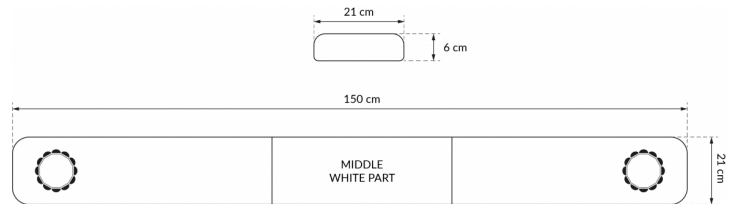

# RAMPES LUMINEUSES À LED

SOLID-150-OR

Rampe lum. &agrave; LED SOLID | 150 cm | orange | 12/24V

EAN: 5414184007239

## Caractéristiques

Caractéristiques	Sans boîtier de commande, sans connecteur de toit
Couleur	Orange
Couleur lentille	Orange
Dimensions	1500 mm x 210 mm x 60 mm (sans pieds de fixation)
ECE R65 Classe 1	Oui
EMC	EMC R10
EMC R10	Oui
Emballage	Boîte brune avec étiquette
Livré avec	Cablage, supports de fixation universels, manuel
Longueur cable (m)	4,50 m

Longueur mm	1500
Montage	Permanent
Plage de longueur	Large (131 - 150 cm)
Raccordement	Câble fin ouvert
Source lumineuse	LED
Série	Solid
Tension	12V - 24V
À commander par	1
Étanchéité	Oui