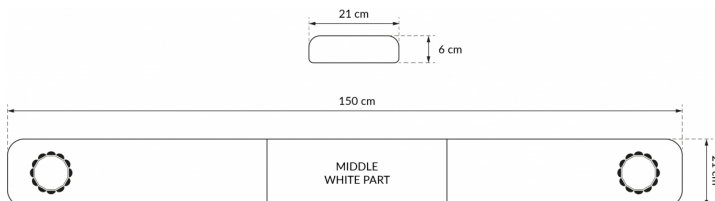

RAMPES LUMINEUSES À LED

SOLID-150-OR

Rampe lum. à LED SOLID | 150 cm | orange | 12/24V

EAN: 5414184007239

Caractéristiques

Caractéristiques	Sans boîtier de commande, sans connecteur de toit
Couleur	Orange
Couleur lentille	Orange
Dimensions	1500 mm x 210 mm x 60 mm (sans pieds de fixation)
ECE R65 Classe 1	Oui
EMC	EMC R10
EMC R10	Oui
Emballage	Boîte brune avec étiquette
Livré avec	Cablage, supports de fixation universels, manuel
Longueur	Large (131 - 150 cm)

Longueur cable (m)	4,50 m
Longueur mm	1500
Montage	Permanent
Raccordement	Câble fin ouvert
Source lumineuse	LED
Série	Solid
Tension	12V - 24V
À commander par	1
Étanchéité	Oui