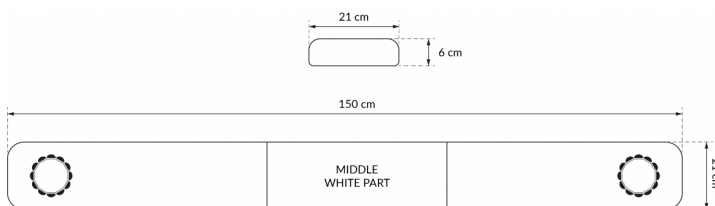

RAMPES LUMINEUSES À LED

SOLID-150-CLOR

Rampe lum. À LED SOLID | 150 cm | orange | 12/24V

EAN: 5414184007246

Caractéristiques

Caractéristiques	Sans boîtier de commande, sans connecteur de toit
Couleur	Orange
Couleur lentille	Transparent
Dimensions	1500 mm x 210 mm x 60 mm (sans pieds de fixation)
ECE R65 Classe 1	Oui
EMC	EMC R10
EMC R10	Oui
Emballage	Boite brune avec étiquette
Livré avec	Cablage, supports de fixation universels
Longueur	Large (131 - 150 cm)

Longueur cable (m)	4,50 m
Longueur mm	1500
Montage	Permanent
Raccordement	Câble fin ouvert
Source lumineuse	LED
Série	Solid
Tension	12V - 24V
À commander par	1
Étanchéité	Oui