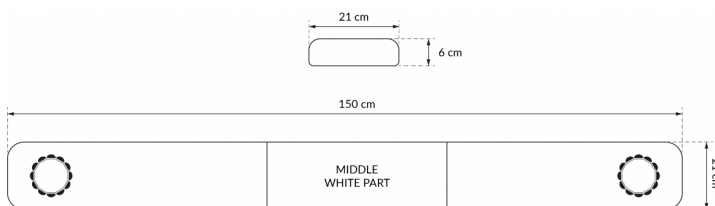

# RAMPES LUMINEUSES À LED

SOLID-150-CLOR

Rampe lum. À LED SOLID | 150 cm | orange | 12/24V

EAN: 5414184007246

## Caractéristiques

Caractéristiques	Sans boîtier de commande, sans connecteur de toit
Couleur	Orange
Couleur lentille	Transparent
Dimensions	1500 mm x 210 mm x 60 mm (sans pieds de fixation)
ECE R65 Classe 1	Oui
EMC	EMC R10
EMC R10	Oui
Emballage	Boite brune avec étiquette
Livré avec	Cablage, supports de fixation universels
Longueur cable (m)	4,50 m

Longueur mm	1500
Montage	Permanent
Plage de longueur	Large (131 - 150 cm)
Raccordement	Câble fin ouvert
Source lumineuse	LED
Série	Solid
Tension	12V - 24V
À commander par	1
Étanchéité	Oui