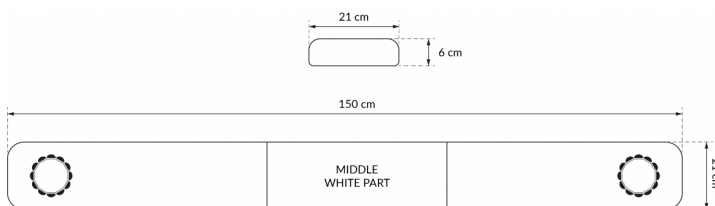

# RAMPES LUMINEUSES À LED

SOLID-150-CLOR

Rampe lum. À LED SOLID | 150 cm | orange | 12/24V

EAN: 5414184007246

## Caractéristiques

Caractéristiques	Sans boîtier de commande, sans connecteur de toit
Couleur	Orange
Couleur lentille	Transparent
Dimensions	1500 mm x 210 mm x 60 mm (sans pieds de fixation)
ECE R65 Classe 1	Oui
EMC	EMC R10
EMC R10	Oui
Emballage	Boite brune avec étiquette
Livré avec	Cablage, supports de fixation universels
Longueur	Large (131 - 150 cm)

Longueur cable (m)	4,50 m
Longueur mm	1500
Montage	Permanent
Raccordement	Câble fin ouvert
Source lumineuse	LED
Série	Solid
Tension	12V - 24V
À commander par	1
Étanchéité	Oui