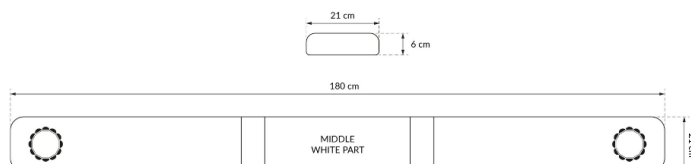

RAMPES LUMINEUSES À LED

SOLID-180-CLOR

Rampe lum. À LED SOLID | 180 cm | orange | 12/24V

EAN: 5414184007253

Caractéristiques

Caractéristiques	Sans boîtier de commande, sans connecteur de toit	Longueur cable (m)	4,50 m
Couleur	Orange	Longueur mm	1800
Couleur lentille	Transparent	Montage	Permanent
Dimensions	1800 mm x 210 mm x 90 mm (sans pieds de fixation)	Raccordement	Câble fin ouvert
ECE R65 Classe 1	Oui	Source lumineuse	LED
EMC	EMC R10	Série	Solid
EMC R10	Oui	Tension	12V - 24V
Emballage	Boite brune avec étiquette	À commander par	1
Livré avec	Cablage, supports de fixation universels	Étanchéité	Oui
Longueur	X-Large (151 - 200 cm)		