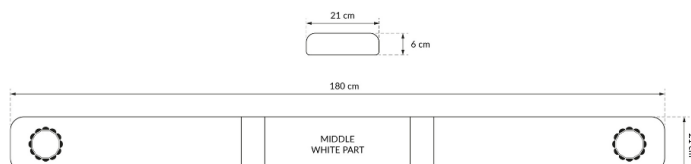

# RAMPES LUMINEUSES À LED

SOLID-180-CLOR

Rampe lum. À LED SOLID | 180 cm | orange | 12/24V

EAN: 5414184007253

## Caractéristiques

Caractéristiques	Sans boîtier de commande, sans connecteur de toit
Couleur	Orange
Couleur lentille	Transparent
Dimensions	1800 mm x 210 mm x 90 mm (sans pieds de fixation)
ECE R65 Classe 1	Oui
EMC	EMC R10
EMC R10	Oui
Emballage	Boite brune avec étiquette
Livré avec	Cablage, supports de fixation universels
Longueur	X-Large (151 - 200 cm)

Longueur cable (m)	4,50 m
Longueur mm	1800
Montage	Permanent
Raccordement	Câble fin ouvert
Source lumineuse	LED
Série	Solid
Tension	12V - 24V
À commander par	1
Étanchéité	Oui