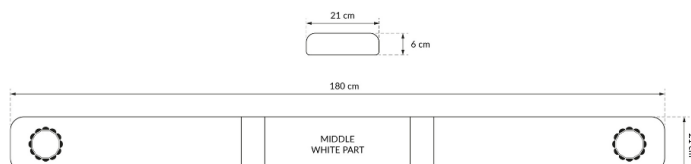

# RAMPES LUMINEUSES À LED

SOLID-180-CLOR

Rampe lum. À LED SOLID | 180 cm | orange | 12/24V

EAN: 5414184007253

## Caractéristiques

Caractéristiques	Sans boîtier de commande, sans connecteur de toit
Couleur	Orange
Couleur lentille	Transparent
Dimensions	1800 mm x 210 mm x 90 mm (sans pieds de fixation)
ECE R65 Classe 1	Oui
EMC	EMC R10
EMC R10	Oui
Emballage	Boite brune avec étiquette
Livré avec	Cablage, supports de fixation universels
Longueur cable (m)	4,50 m

Longueur mm	1800
Montage	Permanent
Plage de longueur	X-Large (151 - 200 cm)
Raccordement	Câble fin ouvert
Source lumineuse	LED
Série	Solid
Tension	12V - 24V
À commander par	1
Étanchéité	Oui