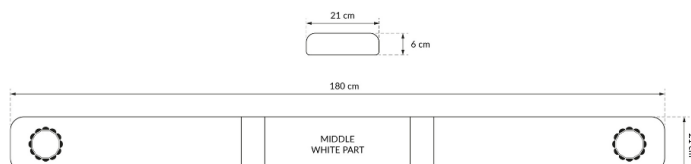

RAMPES LUMINEUSES À LED

SOLID-180-CLOR

Rampe lum. À LED SOLID | 180 cm | orange | 12/24V

EAN: 5414184007253

Caractéristiques

Caractéristiques	Sans boîtier de commande, sans connecteur de toit
Couleur	Orange
Couleur lentille	Transparent
Dimensions	1800 mm x 210 mm x 90 mm (sans pieds de fixation)
ECE R65 Classe 1	Oui
EMC	EMC R10
EMC R10	Oui
Emballage	Boite brune avec étiquette
Livré avec	Cablage, supports de fixation universels
Longueur	X-Large (151 - 200 cm)

Longueur cable (m)	4,50 m
Longueur mm	1800
Montage	Permanent
Raccordement	Câble fin ouvert
Source lumineuse	LED
Série	Solid
Tension	12V - 24V
À commander par	1
Étanchéité	Oui