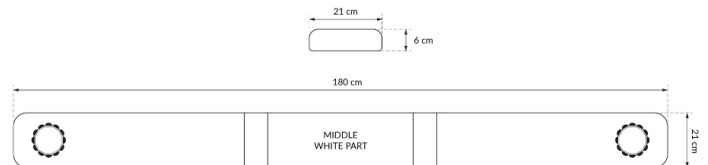

RAMPES LUMINEUSES À LED

SOLID-180-OR

Rampe lum. À LED SOLID | 180 cm | orange | 12/24V

EAN: 5414184007260

Caractéristiques

Caractéristiques	Sans boîtier de commande, sans connecteur de toit	Longueur cable (m)	4,50 m
Couleur	Orange	Longueur mm	1800
Couleur lentille	Orange	Montage	Permanent
ECE R65 Classe 1	Oui	Raccordement	Câble fin ouvert
EMC	EMC R10	Source lumineuse	LED
EMC R10	Oui	Série	Solid
Emballage	Boite brune avec étiquette	Tension	12V - 24V
Livré avec	Cablage, supports de fixation universels	À commander par	1
Longueur	X-Large (151 - 200 cm)	Étanchéité	Oui