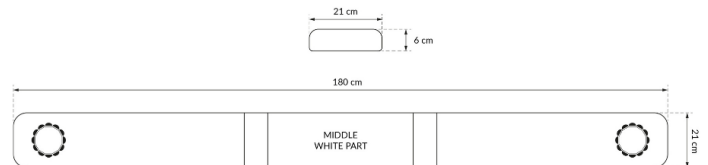

# RAMPES LUMINEUSES À LED

SOLID-180-OR

Rampe lum. À LED SOLID | 180 cm | orange | 12/24V

EAN: 5414184007260

## Caractéristiques

Caractéristiques	Sans boîtier de commande, sans connecteur de toit	Longueur câble (m)	4,50 m
Couleur	Orange	Longueur mm	1800
Couleur lentille	Orange	Montage	Permanent
ECE R65 Classe 1	Oui	Raccordement	Câble fin ouvert
EMC	EMC R10	Source lumineuse	LED
EMC R10	Oui	Série	Solid
Emballage	Boîte brune avec étiquette	Tension	12V - 24V
Livré avec	Cablage, supports de fixation universels	À commander par	1
Longueur	X-Large (151 - 200 cm)	Étanchéité	Oui