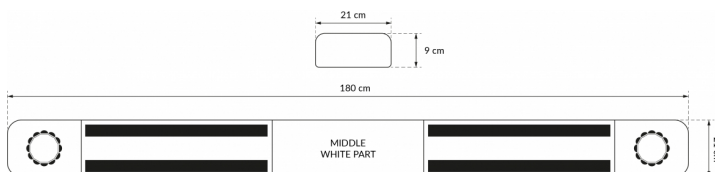

# RAMPES LUMINEUSES À LED

SOLID-180-OR-  
4XLEDB

Rampe lum. À LED SOLID | 180 cm | orange | 12/24V

EAN: 5414184009349

## Caractéristiques

Caractéristiques	Rampe avec 4 barres de LED haute puissance (2 vers l'avant, 2 vers l'arrière)
Couleur	Orange
Couleur lentille	Orange
Dimensions	1800 mm x 210 mm x 90 mm (sans pieds de fixation)
ECE R65 Classe 1	Oui
EMC	EMC R10
EMC R10	Oui
Emballage	Boîte brune avec étiquette
Livré avec	Cablage, supports de fixation universels, boîtier de comm.
Longueur	X-Large (151 - 200 cm)

Longueur câble (m)	4,50 m
Longueur mm	1800
Montage	Permanent
Raccordement	Câble fin ouvert
Source lumineuse	LED
Série	Solid
Tension	12V - 24V
À commander par	1
Étanchéité	Oui