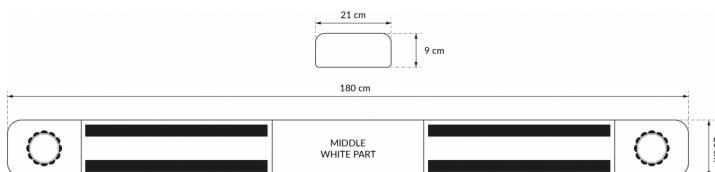

RAMPES LUMINEUSES À LED

SOLID-180-OR-
4XLEDB

Rampe lum. À LED SOLID | 180 cm | orange | 12/24V

EAN: 5414184009349

Caractéristiques

Caractéristiques	Rampe avec 4 barres de LED haute puissance (2 vers l'avant, 2 vers l'arrière)
Couleur	Orange
Couleur lentille	Orange
Dimensions	1800 mm x 210 mm x 90 mm (sans pieds de fixation)
ECE R65 Classe 1	Oui
EMC	EMC R10
EMC R10	Oui
Emballage	Boîte brune avec étiquette
Livré avec	Cablage, supports de fixation universels, boîtier de comm.
Longueur	X-Large (151 - 200 cm)

Longueur câble (m)	4,50 m
Longueur mm	1800
Montage	Permanent
Raccordement	Câble fin ouvert
Source lumineuse	LED
Série	Solid
Tension	12V - 24V
À commander par	1
Étanchéité	Oui