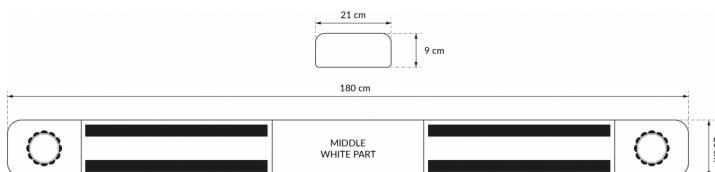

RAMPES LUMINEUSES À LED

SOLID-180-OR-
4XLEDB

Rampe lum. À LED SOLID | 180 cm | orange | 12/24V

EAN: 5414184009349

Caractéristiques

Caractéristiques	Rampe avec 4 barres de LED haute puissance (2 vers l'avant, 2 vers l'arrière)
Couleur	Orange
Couleur lentille	Orange
Dimensions	1800 mm x 210 mm x 90 mm (sans pieds de fixation)
ECE R65 Classe 1	Oui
EMC	EMC R10
EMC R10	Oui
Emballage	Boîte brune avec étiquette
Livré avec	Cablage, supports de fixation universels, boîtier de comm.
Longueur cable (m)	4,50 m

Longueur mm	1800
Montage	Permanent
Plage de longueur	X-Large (151 - 200 cm)
Raccordement	Câble fin ouvert
Source lumineuse	LED
Série	Solid
Tension	12V - 24V
À commander par	1
Étanchéité	Oui