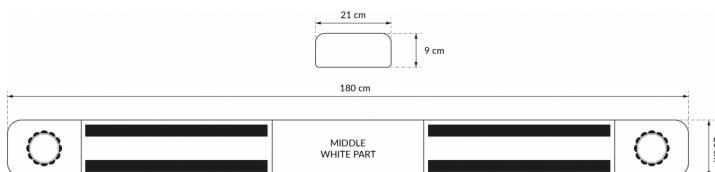

RAMPES LUMINEUSES À LED

SOLID-180-
CLOR-4XLEDB

RAMPE LED, ORANGE-TRANSP, 4 x RAMPE, 180 CM,
12/24 VDC

EAN: 5414184007277

Caractéristiques

Bon à savoir	Section centrale éclairée en blanc
Caractéristiques	Rampe avec 4 barres de LED haute puissance (2 vers l'avant, 2 vers l'arrière)
Couleur	Orange
Couleur lentille	Transparent
Dimensions	1800 mm x 210 mm x 90 mm (sans pieds de fixation)
ECE R65 Classe 1	Oui
EMC	EMC R10
EMC R10	Oui
Emballage	Boîte brune avec étiquette
Livré avec	Cablage, supports de fixation universels, boîtier de comm.

Longueur	X-Large (151 - 200 cm)
Longueur câble (m)	4,50 m
Longueur mm	1800
Montage	Permanent
Raccordement	Câble fin ouvert
Source lumineuse	LED
Série	Solid
Tension	12V - 24V
À commander par	1
Étanchéité	Oui