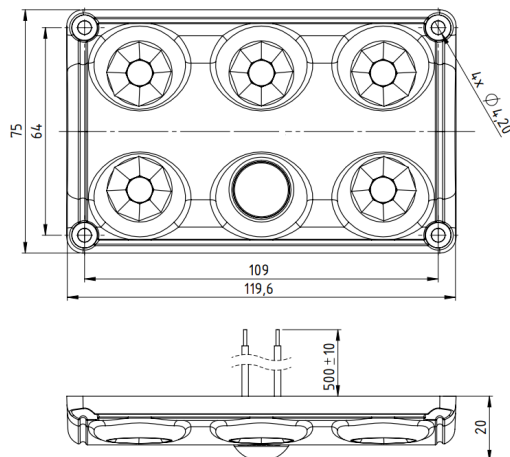

### Caractéristiques

Couleur	Blanc	Poids (kg)	0,12 Kg
Degrée-IP	IP65	Raccordement	Câble fin ouvert
Dimensions	119,6 mm x 75 mm x 20 mm	Source lumineuse	LED
Interrupteur	Détecteur de mouvement	Tension	12V - 24V
Longueur cable (m)	0,50 m	Type	Rectangulaire
Lumen	900	Valeur Kelvin	5000K
Montage	Montage en surface	Watt	10 Watt
Nombre de LEDs	5	À commander par	1