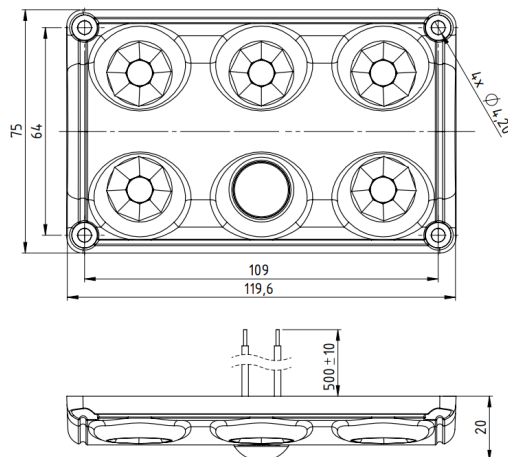

### Caractéristiques

Couleur	Blanc	Poids (kg)	0,12 Kg
Degrée-IP	IP65	Raccordement	Câble fin ouvert
Dimensions	119,6 mm x 75 mm x 20 mm	Source lumineuse	LED
Interrupteur	Détecteur de mouvement	Tension	12V - 24V
Longueur cable (m)	0,50 m	Type	Rectangulaire
Lumen	900	Valeur Kelvin	5000K
Montage	Montage en surface	Watt	10 Watt
Nombre de LEDs	5	À commander par	1