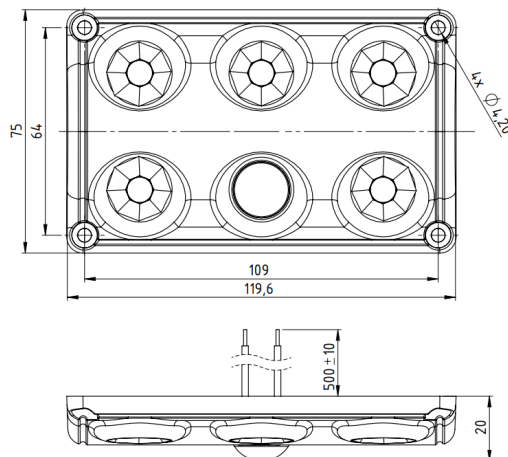

EAN: 5414184007536

Caractéristiques

Couleur	Blanc	Poids (kg)	0,12 Kg
Degrée-IP	IP65	Raccordement	Câble fin ouvert
Dimensions	119,6 mm x 75 mm x 20 mm	Source lumineuse	LED
Interrupteur	Détecteur de mouvement	Tension	12V - 24V
Longueur cable (m)	0,50 m	Type	Rectangulaire
Lumen	900	Valeur Kelvin	5000K
Montage	Montage en surface	Watt	10 Watt
Nombre de LEDs	5	À commander par	1