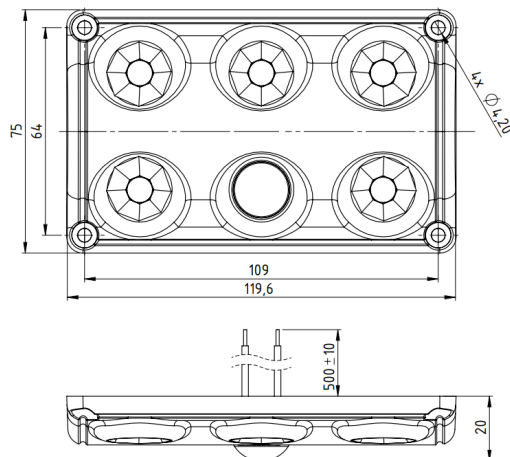

EAN: 5414184007536

Caractéristiques

| | | | |
|--------------------|--------------------------|------------------|------------------|
| Couleur | Blanc | Poids (kg) | 0,12 Kg |
| Degrée-IP | IP65 | Raccordement | Câble fin ouvert |
| Dimensions | 119,6 mm x 75 mm x 20 mm | Source lumineuse | LED |
| Interrupteur | Détecteur de mouvement | Tension | 12V - 24V |
| Longueur cable (m) | 0,50 m | Type | Rectangulaire |
| Lumen | 900 | Valeur Kelvin | 5000K |
| Montage | Montage en surface | Watt | 10 Watt |
| Nombre de LEDs | 5 | À commander par | 1 |