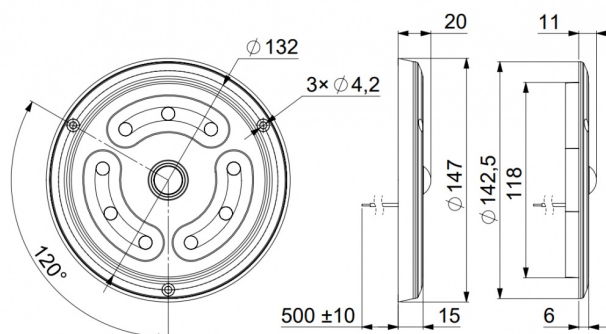

EAN: 5414184007543

Caractéristiques

Bon à savoir	Corps en ALU	Nombre de LEDs	9
Couleur	Blanc	Poids (kg)	0,28 Kg
Degré-IP	IP65	Raccordement	Câble fin ouvert
Diamètre mm	147 mm	Source lumineuse	LED
Dimensions	147 mm x 11 (20) mm	Tension	12V - 24V
Interrupteur	Détecteur de mouvement	Type	Rond
Longueur cable (m)	0,50 m	Valeur Kelvin	5000K
Lumen	1650	Watt	12 Watt
Montage	Montage en surface et encastré	À commander par	1