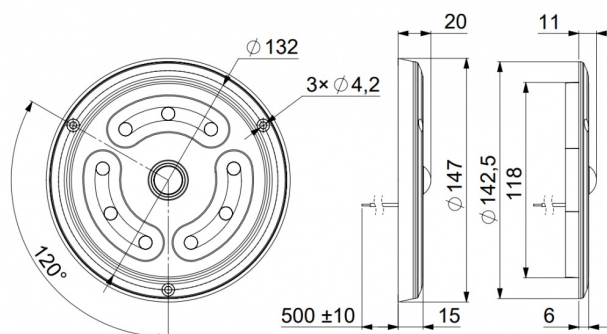

EAN: 5414184007543

Caractéristiques

Bon à savoir	Corps en ALU	Nombre de LEDs	9
Couleur	Blanc	Poids (kg)	0,28 Kg
Degré-IP	IP65	Raccordement	Câble fin ouvert
Diamètre mm	147 mm	Source lumineuse	LED
Dimensions	147 mm x 11 (20) mm	Tension	12V - 24V
Interrupteur	Détecteur de mouvement	Type	Rond
Longueur cable (m)	0,50 m	Valeur Kelvin	5000K
Lumen	1650	Watt	12 Watt
Montage	Montage en surface et encastré	À commander par	1