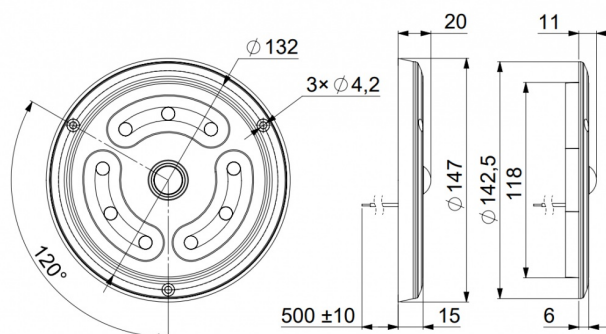

## Caractéristiques

Bon à savoir	Corps en ALU	Nombre de LEDs	9
Couleur	Blanc	Poids (kg)	0,28 Kg
Degré-IP	IP65	Raccordement	Câble fin ouvert
Diamètre mm	147 mm	Source lumineuse	LED
Dimensions	147 mm x 11 (20) mm	Tension	12V - 24V
Interrupteur	Détecteur de mouvement	Type	Rond
Longueur cable (m)	0,50 m	Valeur Kelvin	5000K
Lumen	1650	Watt	12 Watt
Montage	Montage en surface et encastré	À commander par	1