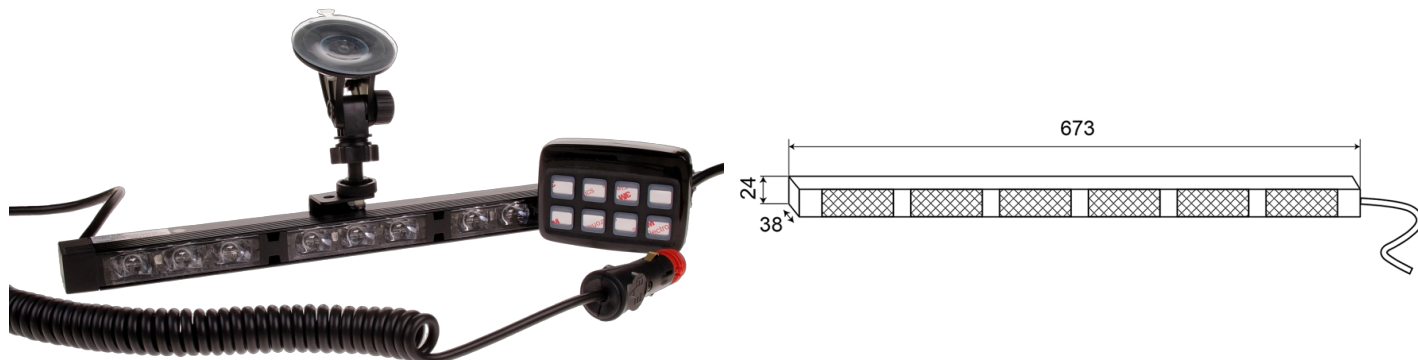

RAMPES DIRECTIONNELLES À LED

TRAFLED6-O-
RMV

Rampe directionnelle à LED | 6 modules | ventouses |
12-24V | orange

EAN: 5414184007499

Caractéristiques

Couleur	Orange	Nombre de LEDs	6x3
Couleur lentille	Transparent	Nombre de fonctions flash	20 warning +11 directionnelles
Degrée-IP	IP67	Quantité de modules	6
Dimensions	673 mm x 38 mm x 24 mm	Raccordement	Fiche allume cigare
EMC	EMC R10	Source lumineuse	LED
EMC R10	Oui	Temperature d'opération	-30°C / +65°C
Livré avec	Support ventouses combinés assemblés - commande avec support - cordon spiralé pour l'alimentation par la prise de cigare	Tension	12V - 24V
Longueur cable (m)	4,50 m	Watt	18,60 Watt
Montage	Ventouses	À commander par	1