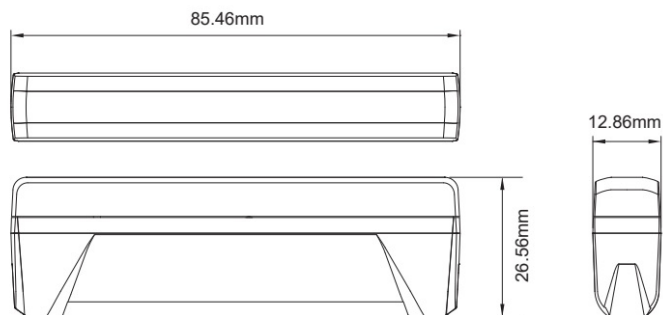

## Caractéristiques

Couleur	Orange
Couleur lentille	Transparent
Degré-IP	IPX8
Dimensions	85,46 mm x 26,56 mm x 12,86 mm
ECE R65 Classe 2	Oui
EMC	EMC R10
EMC R10	Oui
Livré avec	Écrous de fixation, supports de fixation
Longueur cable (m)	0,21 m
Modèle	Allongé

Montage	Plusieurs possibilités de montage
Nombre de LEDs	6
Nombre de fonctions flash	18
Raccordement	Câble fin ouvert
Source lumineuse	LED
Synchronisable	Oui
Temperature d'opération	-40°C / +65°C
Tension	12V - 24V
À commander par	1