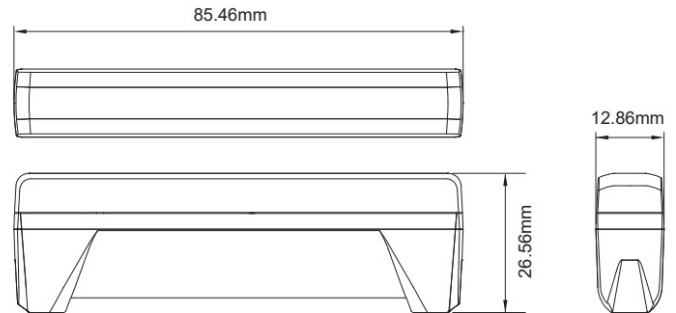

FEUX FLASH À LED

ED6-OR

Feu flash | LED | 6 LEDs | 12-24V | orange

EAN: 5414184007567

Caractéristiques

Couleur	Orange	Montage	Plusieurs possibilités de montage
Couleur lentille	Transparent	Nombre de LEDs	6
Degré-IP	IPX8	Nombre de fonctions flash	18
Dimensions	85,46 mm x 26,56 mm x 12,86 mm	Raccordement	Câble fin ouvert
ECE R65 Classe 2	Oui	Source lumineuse	LED
EMC	EMC R10	Synchronisable	Oui
EMC R10	Oui	Température d'opération	-40°C / +65°C
Livré avec	Écrous de fixation, supports de fixation	Tension	12V - 24V
Longueur câble (m)	0,21 m	À commander par	1
Modèle	Allongé		