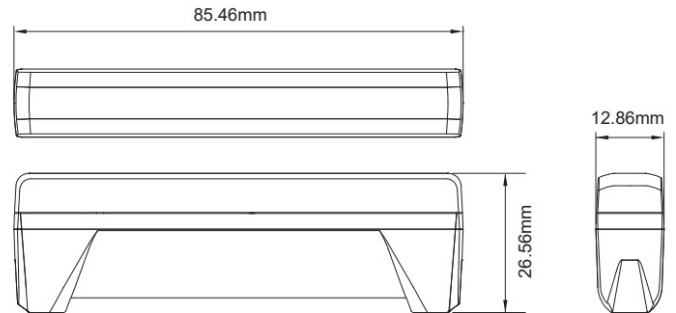

FEUX FLASH À LED

ED6-OR

Feu flash | LED | 6 LEDs | 12-24V | orange

EAN: 5414184007567

Caractéristiques

Couleur	Orange	Montage	Plusieurs possibilités de montage
Couleur lentille	Transparent	Nombre de LEDs	6
Degré-IP	IPX8	Nombre de fonctions flash	18
Dimensions	85,46 mm x 26,56 mm x 12,86 mm	Raccordement	Câble fin ouvert
ECE R65 Classe 2	Oui	Source lumineuse	LED
EMC	EMC R10	Synchronisable	Oui
EMC R10	Oui	Température d'opération	-40°C / +65°C
Livré avec	Écrous de fixation, supports de fixation	Tension	12V - 24V
Longueur câble (m)	0,21 m	À commander par	1
Modèle	Allongé