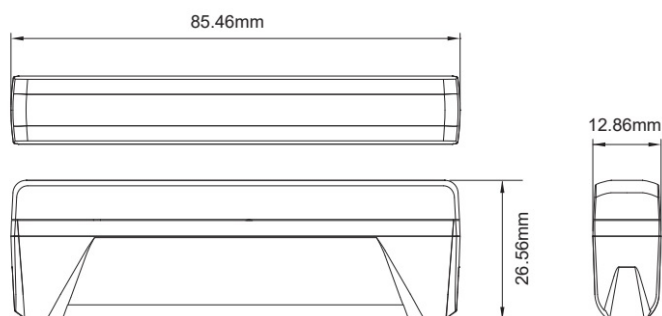

## Caractéristiques

Couleur	Orange/bleu	Montage	Plusieurs possibilités de montage
Couleur lentille	Transparent	Nombre de LEDs	6
Degré-IP	IPX8	Nombre de fonctions flash	28
Dimensions	85,46 mm x 26,56 mm x 12,86 mm	Raccordement	Câble fin ouvert
ECE R65 Classe 1	Oui	Source lumineuse	LED
EMC R10	Oui	Synchronisable	Oui
Livré avec	Écrous de fixation, supports de fixation	Température d'opération	-40°C / +65°C
Longueur câble (m)	0,21 m	Tension	12V - 24V
Modèle	Allongé	À commander par	1