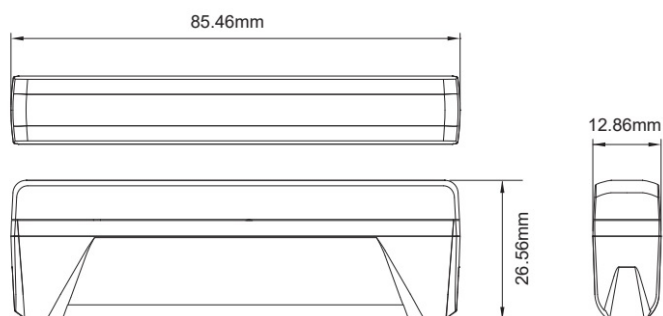

FEUX FLASH À LED

ED6-O/B

Feu flash | LED | 6 LEDs | 12-24V | orange/bleu

EAN: 5414184007598

Caractéristiques

Couleur	Orange/bleu	Montage	Plusieurs possibilités de montage
Couleur lentille	Transparent	Nombre de LEDs	6
Degré-IP	IPX8	Nombre de fonctions flash	28
Dimensions	85,46 mm x 26,56 mm x 12,86 mm	Raccordement	Câble fin ouvert
ECE R65 Classe 1	Oui	Source lumineuse	LED
EMC R10	Oui	Synchronisable	Oui
Livré avec	Écrous de fixation, supports de fixation	Température d'opération	-40°C / +65°C
Longueur câble (m)	0,21 m	Tension	12V - 24V
Modèle	Allongé	À commander par	1