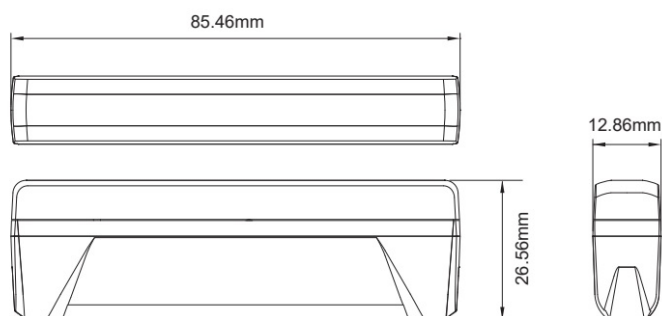

FEUX FLASH À LED

ED6-O/C

Feu flash | LED | 6 LEDs | 12-24V | orange/blanc

EAN: 5414184007604

Caractéristiques

Couleur	Orange/blanc	Montage	Plusieurs possibilités de montage
Couleur lentille	Transparent	Nombre de LEDs	6
Degré-IP	IPX8	Nombre de fonctions flash	28
Dimensions	85,46 mm x 26,56 mm x 12,86 mm	Raccordement	Câble fin ouvert
ECE R65 Classe 1	Oui	Source lumineuse	LED
EMC	EMC R10	Synchronisable	Oui
EMC R10	Oui	Température d'opération	-40°C / +65°C
Livré avec	Écrous de fixation, supports de fixation	Tension	12V - 24V
Longueur câble (m)	0,21 m	À commander par	1
Modèle	Allongé		