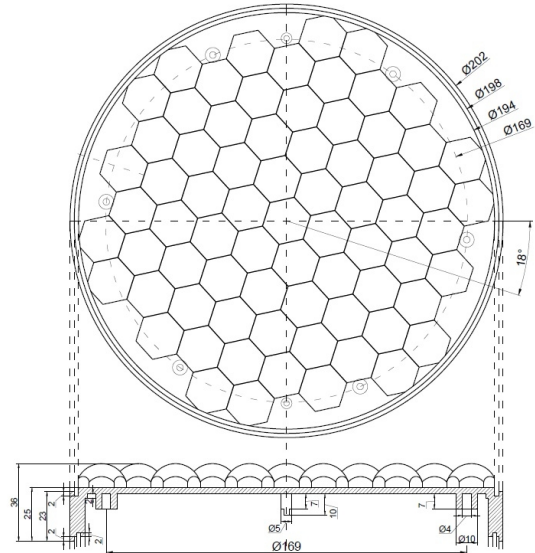

FEUX FLASH À LED

GT-200-DV-OR-
PR

Feu flash à LED | orange | 200 mm | 12-24V | EN12352
L8H, 2200cd

EAN: 5414184007970

Caractéristiques

Couleur	Orange	Nombre de fonctions flash	4
Couleur lentille	Transparent	Raccordement	Câble fin ouvert
Degré-IP	IP67	Source lumineuse	LED
Diamètre mm	200 mm	Synchronisable	Oui
ECE R65	Non	Tension	12V - 24V
Homologation	EN12352 L8H	À commander par	1
Longueur câble (m)	2 m	Épaisseur mm	39 mm
Modèle	Round		
Montage	Montage en surface		
Nombre de LEDs	72		