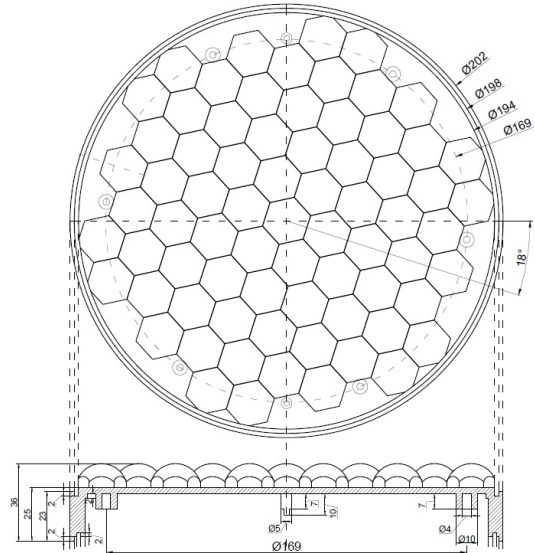

# FEUX FLASH À LED

GT-200-DV-OR-  
PR

Feu flash à LED | orange | 200 mm | 12-24V | EN12352  
L8H, 2200cd

EAN: 5414184007970

## Caractéristiques

Couleur	Orange	Nombre de fonctions flash	4
Couleur lentille	Transparent	Raccordement	Câble fin ouvert
Degré-IP	IP67	Source lumineuse	LED
Diamètre mm	200 mm	Synchronisable	Oui
ECE R65	Non	Tension	12V - 24V
Homologation	EN12352 L8H	À commander par	1
Longueur câble (m)	2 m	Épaisseur mm	39 mm
Modèle	Round		
Montage	Montage en surface		
Nombre de LEDs	72		