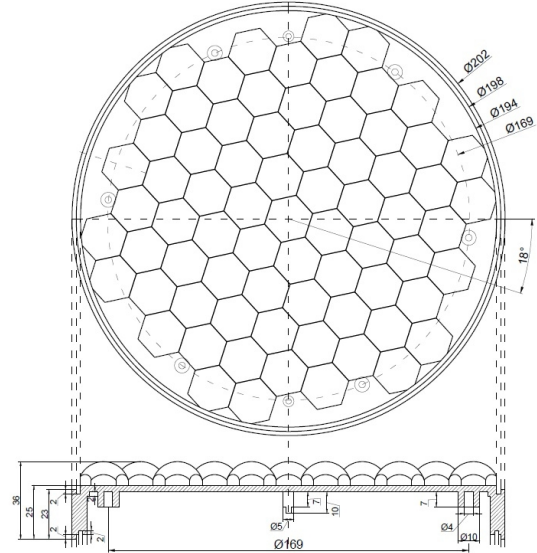

# FEUX FLASH À LED

GT-200-DV-OR-  
PR

Feu flash à LED | orange | 200 mm | 12-24V | EN12352  
L8H, 2200cd

EAN: 5414184007970

## Caractéristiques

Couleur	Orange	Nombre de fonctions flash	4
Couleur lentille	Transparent	Raccordement	Câble fin ouvert
Degré-IP	IP67	Source lumineuse	LED
Diamètre mm	200 mm	Synchronisable	Oui
ECE R65	Non	Tension	12V - 24V
Homologation	EN12352 L8H	À commander par	1
Longueur câble (m)	2 m	Épaisseur mm	39 mm
Modèle	Round		
Montage	Montage en surface		
Nombre de LEDs	72		