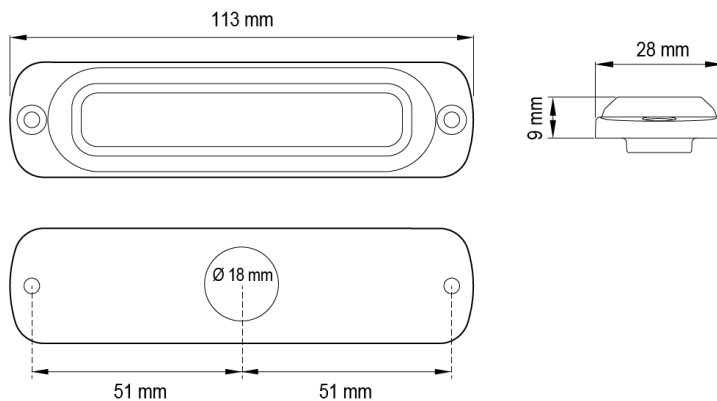

FEUX FLASH À LED

ST6-OR-CL1

Feu flash | LED | 6 LEDs | 12-24V | orange | R65 classe 1

EAN: 5414184008274

Caractéristiques

CISPR 25	12V : CISPR 25 Class 3 - 24V : CISPR 25 Class 2
Couleur	Orange
Couleur lentille	Transparent
Degrée-IP	IPX7
Dimensions	113 mm x 28 mm x 9 mm
ECE R65 Classe 1	Oui
EMC	EMC R10
EMC R10	Oui
Livré avec	Écrous de fixation + semelle
Longueur câble (m)	0,21 m
Modèle	Allongé
Montage	Montage en surface

Nombre de LEDs	6
Nombre de fonctions flash	29
Poids (kg)	0,14 Kg
Raccordement	Câble fin ouvert
Source lumineuse	LED
Synchronisable	Oui
Temperature d'opération	-30°C / +65°C
Tension	12V - 24V
Watt	10 Watt
À commander par	1