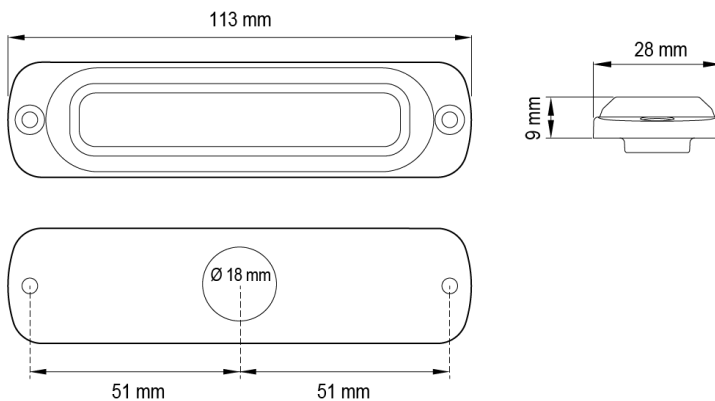

FEUX FLASH À LED

ST6-OR-CL1

Feu flash | LED | 6 LEDs | 12-24V | orange | R65 classe 1

EAN: 5414184008274

Caractéristiques

CISPR 25	12V : CISPR 25 Class 3 - 24V : CISPR 25 Class 2
Couleur	Orange
Couleur lentille	Transparent
Degré-IP	IPX7
Dimensions	113 mm x 28 mm x 9 mm
ECE R65 Classe 1	Oui
EMC	EMC R10
EMC R10	Oui
Livré avec	Écrous de fixation + semelle
Longueur câble (m)	0,21 m
Modèle	Allongé
Montage	Montage en surface

Nombre de LEDs	6
Nombre de fonctions flash	29
Poids (kg)	0,14 Kg
Raccordement	Câble fin ouvert
Source lumineuse	LED
Synchronisable	Oui
Température d'opération	-30°C / +65°C
Tension	12V - 24V
Watt	10 Watt
À commander par	1