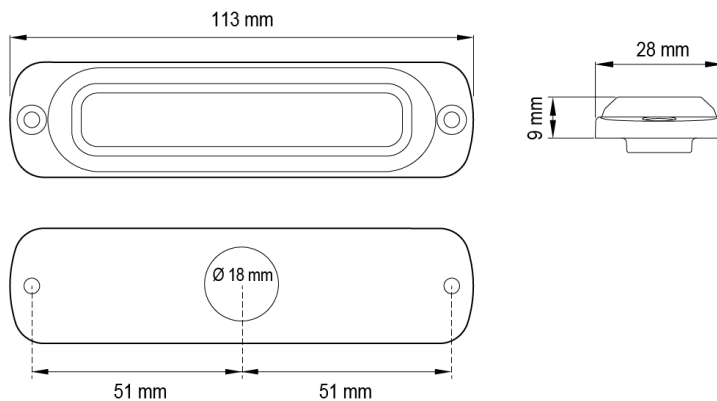

FEUX FLASH À LED

ST6-OR-CL1

Feu flash | LED | 6 LEDs | 12-24V | orange | R65 classe 1

EAN: 5414184008274

Caractéristiques

CISPR 25	12V : CISPR 25 Class 3 - 24V : CISPR 25 Class 2
Couleur	Orange
Couleur lentille	Transparent
Degré-IP	IPX7
Dimensions	113 mm x 28 mm x 9 mm
ECE R65 Classe 1	Oui
EMC	EMC R10
EMC R10	Oui
Livré avec	Écrous de fixation + semelle
Longueur câble (m)	0,21 m
Modèle	Allongé

Montage	Montage en surface
Nombre de LEDs	6
Nombre de fonctions flash	29
Poids (kg)	0,14 Kg
Raccordement	Câble fin ouvert
Source lumineuse	LED
Synchronisable	Oui
Température d'opération	-30°C / +65°C
Tension	12V - 24V
À commander par	1