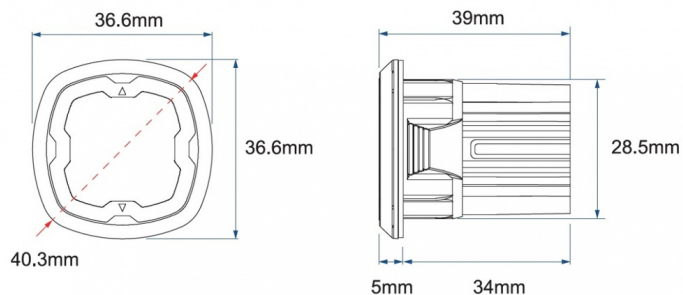

FEUX FLASH À LED

SIXLED-OB

Feu flash rond | LED | 3 LEDs | 12-24V | bleu/orange

EAN: 5414184706972

Caractéristiques

Couleur	Orange/bleu	Nombre de LEDs	3+3. 6
Couleur lentille	Transparent	Nombre de fonctions flash	28
Diamètre mm	40 mm	Poids (kg)	0,055 Kg
Dimensions	Ø = 40 mm	Raccordement	Câble fin ouvert
ECE R65 Classe 1	Oui	Source lumineuse	LED
EMC R10	Oui	Synchronisable	Oui
Livré avec	Écrous de fixation et caoutchouc de montage	Température d'opération	-30°C / +65°C
Longueur câble (m)	2,6 m	Tension	12V - 24V
Modèle	Round	Watt	19,4 Watt
Montage	À encastrer	À commander par	1