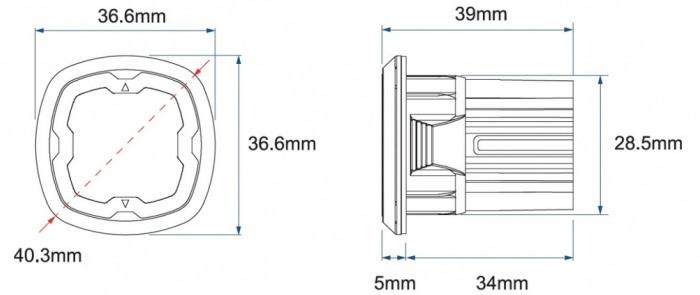

FEUX FLASH À LED

SIXLED-OB

Feu flash rond | LED | 2x3 LEDs | 12-24V | bleu/orange

EAN: 5414184706972

Caractéristiques

Bon à savoir	Contient 3 LED de chaque couleur	Nombre de LEDs	3+3
Couleur	Orange/bleu	Nombre de fonctions flash	28
Couleur lentille	Transparent	Poids (kg)	0,055 Kg
Diamètre mm	40 mm	Raccordement	Câble fin ouvert
Dimensions	Ø = 40 mm	Source lumineuse	LED
ECE R65 Classe 1	Oui	Synchronisable	Oui
EMC R10	Oui	Série	SIXLED
Livré avec	Écrous de fixation et caoutchouc de montage	Temperature d'opération	-30°C / +65°C
Longueur cable (m)	2,6 m	Tension	12V - 24V
Modèle	Round	Watt	19,4 Watt
Montage	À encastrer	À commander par	1