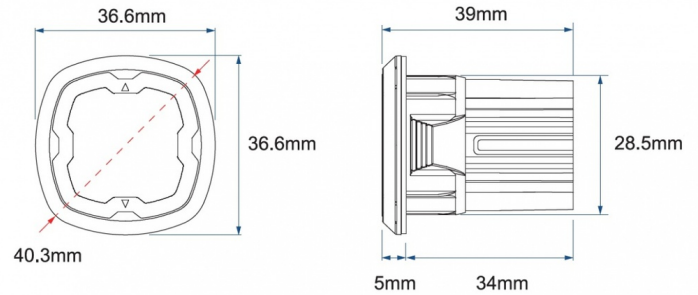

FEUX FLASH À LED

SIXLED-OB

Feu flash rond | LED | 3 LEDs | 12-24V | bleu/orange

EAN: 5414184706972

Caractéristiques

Couleur	Orange/bleu	Nombre de LEDs	3+3. 6
Couleur lentille	Transparent	Nombre de fonctions flash	28
Diamètre mm	40 mm	Poids (kg)	0,055 Kg
Dimensions	Ø = 40 mm	Raccordement	Câble fin ouvert
ECE R65 Classe 1	Oui	Source lumineuse	LED
EMC R10	Oui	Synchronisable	Oui
Livré avec	Écrous de fixation et caoutchouc de montage	Température d'opération	-30°C / +65°C
Longueur câble (m)	2,6 m	Tension	12V - 24V
Modèle	Round	Watt	19,4 Watt
Montage	À encastrer	À commander par	1