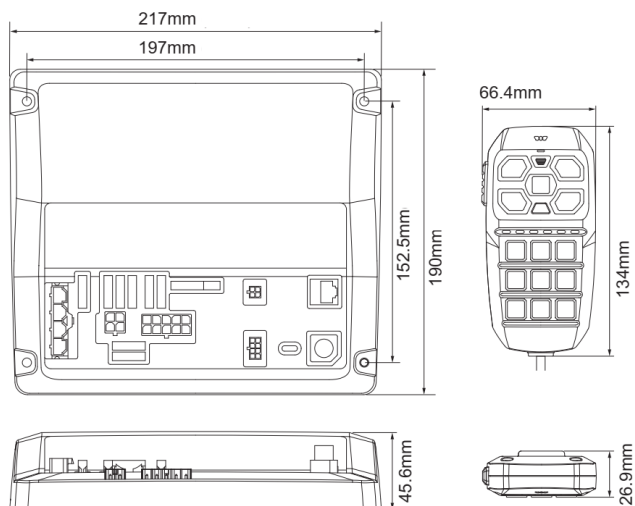

EAN: 5414184008434

Caractéristiques

Bon à savoir	Cet appareil est programmé par nos soins selon vos spécifications
CISPR 25	Oui
Capteur de tension de la batterie	Oui
Dimensions	Commande : 66,4 mm x 134 mm x 26,9 mm - Sirène : 217 mm x 190 mm x 45,6 mm
EMC R10	Oui
Impédance haut-parleur	11 Ohm
Livré avec	Kit complet
MIC PA	Mircophone intégré et actionné manuellement
Montage	Montage en surface
Nombre de touches	14 touches

Poids (kg)	1,8 Kg
Programmable	Programmation par PC
Puissance du haut-parleur	200 watt (100 watt x 2)
Radio rebroadcasting	Oui
Sorties, détaillées	12 sorties: 3x15 amp, 3x10amp, 2x2amp, 4x0,25amp
Tension	12V - 24V
Tons	Wail - Yelp - Phaser (Piercer)- Hi-Lo - Mechanical - ...
Type	Boîtier de commande + sirène
À commander par	1