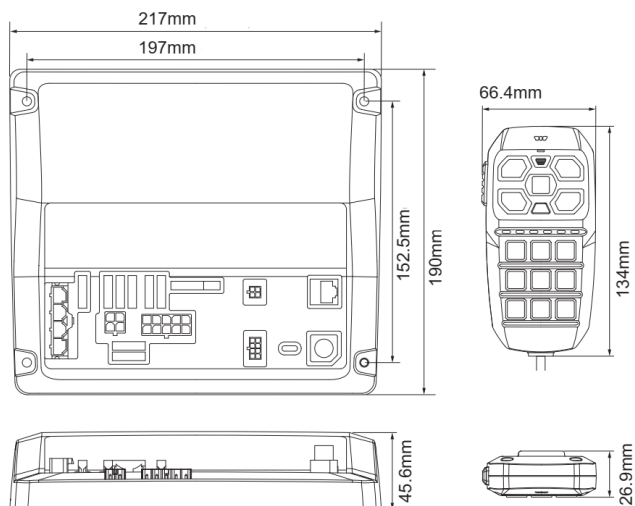

## Caractéristiques

Bon à savoir	Cet appareil est programmé par nos soins selon vos spécifications
CISPR 25	Oui
Capteur de tension de la batterie	Oui
Dimensions	Commande : 66,4 mm x 134 mm x 26,9 mm - Sirène : 217 mm x 190 mm x 45,6 mm
EMC R10	Oui
Impédance haut-parleur	11 Ohm
Livré avec	Kit complet
MIC PA	Mircophone intégré et actionné manuellement
Montage	Montage en surface
Nombre de touches	14 touches

Poids (kg)	1,8 Kg
Programmable	Programmation par PC
Puissance du haut-parleur	200 watt (100 watt x 2)
Radio rebroadcasting	Oui
Sorties, détaillées	12 sorties: 3x15 amp, 3x10amp, 2x2amp, 4x0,25amp
Tension	12V - 24V
Tons	Wail - Yelp - Phaser (Piercer)- Hi-Lo - Mechanical - ...
Type	Boîtier de commande + sirène
À commander par	1