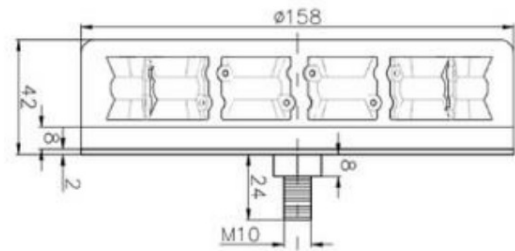

GYROPHARES

BAQ-DV-CLGR

Gyrophare à LED | fixation 1 boulon | 12/24 V | vert

EAN: 5414184008588

Caractéristiques

Couleur	Vert	Montage	Fixation 1 boulon
Couleur lentille	Transparent	Nombre de LEDs	12
Diamètre mm	158 mm	Plage de diamètre	171 - 210 mm
ECE R65	Non	Raccordement	Câble fin ouvert
EMC	EMC R10	Source lumineuse	LED
Emballage	Boite blanche avec étiquette	Tension	12V - 24V
Hauteur	0 - 69 mm	À commander par	1
Hauteur mm	42 mm		