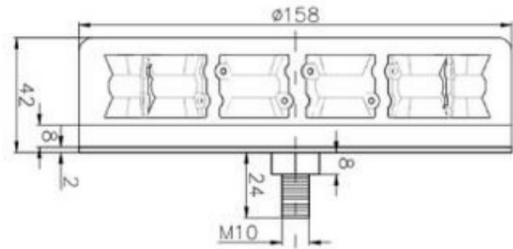

GYROPHARES

BAQ-DV-CLGR

Gyrophare à LED | fixation 1 boulon | 12/24 V | vert

EAN: 5414184008588

Caractéristiques

Couleur	Vert	Hauteur mm	42 mm
Couleur lentille	Transparent	Montage	Fixation 1 boulon
Diamètre mm	158 mm	Nombre de LEDs	12
ECE R65 Classe 1	Non	Raccordement	Câble fin ouvert
EMC	EMC R10	Source lumineuse	LED
Emballage	Boite blanche avec étiquette	Tension	12V - 24V
Hauteur	0 - 69 mm	À commander par	1