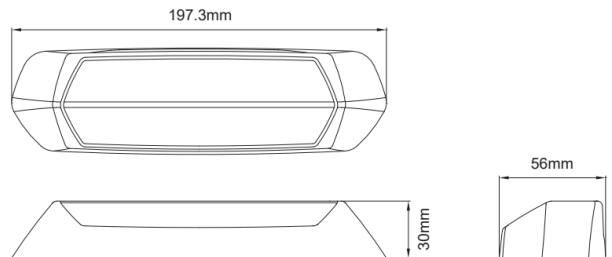

## Caractéristiques

Bon à savoir	2 en 1 : fournit à la fois une puissante feu d'avertissement en orange et une scene-light avec une haute luminosité.
Colour corps	Noir
Couleur	Orange/blanc
Couleur LEDs	Blanc et orange
Couleur lentille	Transparent
Degrée-IP	IPX7
Dimensions	197 mm x 30 mm x 56 mm
ECE R65 Classe 2	Oui
EMC R10	Oui
Emballage	Boite blanche avec étiquette
Livré avec	Écrous de fixation
Longueur cable (m)	0,2 m
Lumen	1700
Lumen range	Medium 800 - 2000 Lumen

Modèle	Allongé
Montage	Montage en surface
Nombre de LEDs	12
Nombre de fonctions flash	29
Poids (kg)	0,3 Kg
Raccordement	Câble fin ouvert
Source lumineuse	LED
Temperature d'opération	-40°C / +65°C
Tension	12V - 24V
Type	Rectangulaire-courbé
Watt	15 Watt
À commander par	1