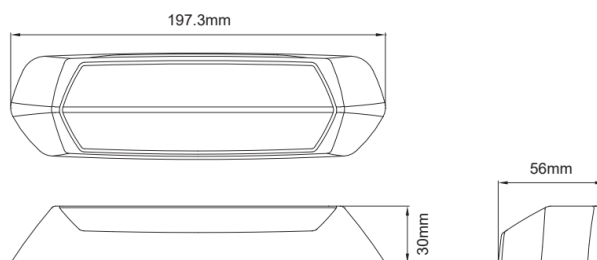

## Caractéristiques

Bon à savoir	2 en 1 : fournit à la fois une puissante feu d'avertissement en orange et une scene-light avec une haute luminosité.
Colour corps	Noir
Couleur	Orange/blanc
Couleur LEDs	Blanc et orange
Couleur lentille	Transparent
Degrée-IP	IPX7
Dimensions	197 mm x 30 mm x 56 mm
ECE R65 Classe 2	Oui
EMC R10	Oui
Emballage	Boite blanche avec étiquette
Livré avec	Écrous de fixation
Longueur cable (m)	0,2 m
Lumen	1700
Lumen range	Medium 800 - 2000 Lumen

Modèle	Allongé
Montage	Montage en surface
Nombre de LEDs	12
Nombre de fonctions flash	29
Poids (kg)	0,3 Kg
Raccordement	Câble fin ouvert
Source lumineuse	LED
Temperature d'opération	-40°C / +65°C
Tension	12V - 24V
Type	Rectangulaire-courbé
Watt	15 Watt
À commander par	1