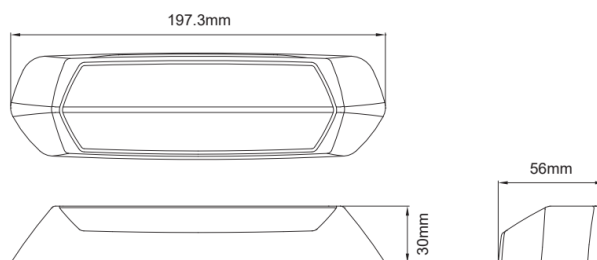

FEUX DE TRAVAIL

SCENEMAX-
OR/CR

Scene-light | feu flash LED | 2 en 1 | 1700 Lumen | orange/blanc

EAN: 5414184008601

Caractéristiques

Bon à savoir	2 en 1 : fournit à la fois une puissante feu d'avertissement en orange et une scene-light avec une haute luminosité.
Colour corps	Noir
Couleur	Orange/blanc
Couleur LEDs	Blanc et orange
Couleur lentille	Transparent
Degrée-IP	IPX7
Dimensions	197 mm x 30 mm x 56 mm
ECE R65 Classe 2	Oui
EMC R10	Oui
Emballage	Boite blanche avec étiquette
Livré avec	Écrous de fixation
Longueur cable (m)	0,2 m
Lumen	1700
Lumen range	Medium 800 - 2000 Lumen

Modèle	Allongé
Montage	Montage en surface
Nombre de LEDs	12
Nombre de fonctions flash	29
Poids (kg)	0,3 Kg
Raccordement	Câble fin ouvert
Source lumineuse	LED
Temperature d'opération	-40°C / +65°C
Tension	12V - 24V
Type	Rectangulaire-courbé
Watt	15 Watt
À commander par	1