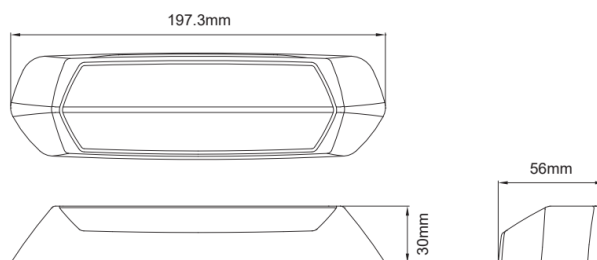

FEUX DE TRAVAIL

SCENEMAX-
OR/CR-RO

Scene-light | feu flash LED | 2 in 1 | 1700 Lumen | orange/blanc | lunette rouge

EAN: 5414184008649

Caractéristiques

Bon à savoir	2 en 1 : fournit à la fois une puissante feu d'avertissement en orange et une scene-light avec une haute luminosité.	Lumen range	Medium 800 - 2000 Lumen
Colour corps	Rouge	Modèle	Allongé
Couleur	Orange/blanc	Montage	Montage en surface
Couleur LEDs	Blanc et orange	Nombre de LEDs	12
Couleur lentille	Transparent	Poids (kg)	0,3 Kg
Degrée-IP	IPX7	Raccordement	Câble fin ouvert
Dimensions	197 mm x 30 mm x 56 mm	Source lumineuse	LED
ECE R65 Classe 2	Oui	Temperature d'opération	-40°C / +65°C
EMC R10	Oui	Tension	12V - 24V
Emballage	Boite blanche avec étiquette	Type	Rectangulaire-courbé
Livré avec	Écrous de fixation	Watt	15 Watt
Longueur cable (m)	0,2 m	À commander par	1
Lumen	1700		