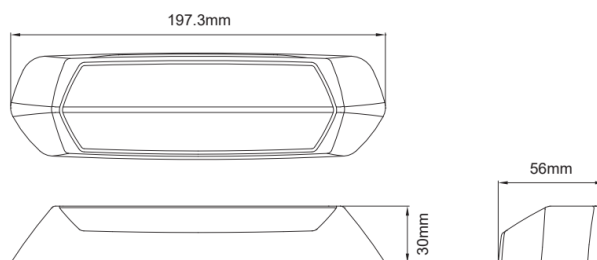

FEUX DE TRAVAIL

SCENEMAX-
OR/CR-RO

Scene-light | feu flash LED | 2 in 1 | 1700 Lumen | orange/blanc | lunette rouge

EAN: 5414184008649

Caractéristiques

Bon à savoir	2 en 1 : fournit à la fois une puissante feu d'avertissement en orange et une scene-light avec une haute luminosité.
Colour corps	Rouge
Couleur	Orange/blanc
Couleur LEDs	Blanc et orange
Couleur lentille	Transparent
Degrée-IP	IPX7
Dimensions	197 mm x 30 mm x 56 mm
ECE R65 Classe 2	Oui
EMC R10	Oui
Emballage	Boite blanche avec étiquette
Livré avec	Écrous de fixation
Longueur cable (m)	0,2 m
Lumen	1700

Lumen range	Medium 800 - 2000 Lumen
Modèle	Allongé
Montage	Montage en surface
Nombre de LEDs	12
Poids (kg)	0,3 Kg
Raccordement	Câble fin ouvert
Source lumineuse	LED
Temperature d'opération	-40°C / +65°C
Tension	12V - 24V
Type	Rectangulaire-courbé
Watt	15 Watt
À commander par	1