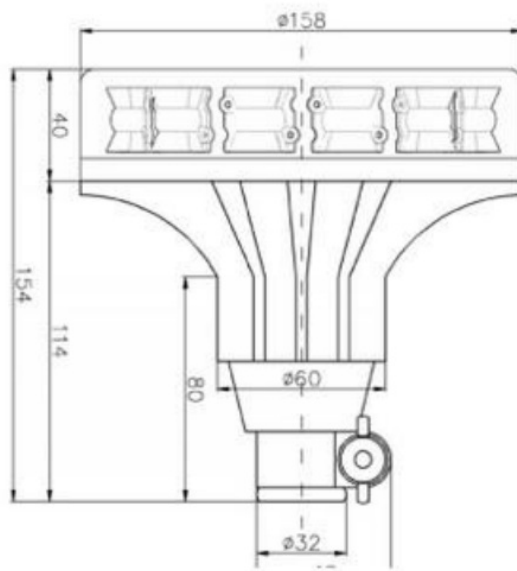

# GYROPHARES

BAQF-DV-OR-  
ICAO

Gyrophare à LED | DIN | 12/24 V | orange | ICAO

EAN: 5414184008755

## Caractéristiques

Couleur	Orange	ICAO	Oui
Couleur lentille	Orange	Montage	Fixation flexible sur tube
Diamètre mm	158 mm	Nombre de LEDs	12
ECE R65 Classe 1	Oui	Nombre de fonctions flash	1
Emballage	Boite blanche avec étiquette	Raccordement	Fixation sur tube
Fonctions flash	Une seule fonction: flash	Source lumineuse	LED
Hauteur	131 - 170 mm	Tension	12V - 24V
Hauteur mm	154 mm	À commander par	1