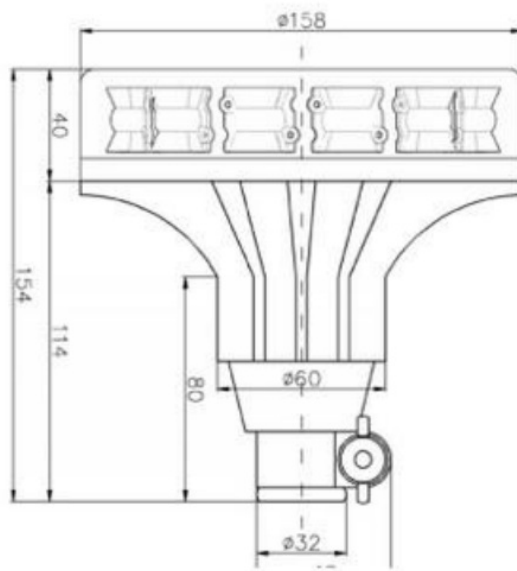

# GYROPHARES

BAQF-DV-OR-  
ICAO

Gyrophare à LED | DIN | 12/24 V | orange | ICAO

EAN: 5414184008755

## Caractéristiques

Couleur	Orange	Nombre de LEDs	12
Couleur lentille	Orange	Nombre de fonctions flash	1
Diamètre mm	158 mm	Plage de diamètre	171 - 210 mm
ECE R65 Classe 1	Oui	Raccordement	Fixation sur tube
Emballage	Boite blanche avec étiquette	Source lumineuse	LED
Fonctions flash	Une seule fonction: flash	Tension	12V - 24V
Hauteur	131 - 170 mm	À commander par	1
Hauteur mm	154 mm		
ICAO	Oui		
Montage	Fixation sur tube, flexible		