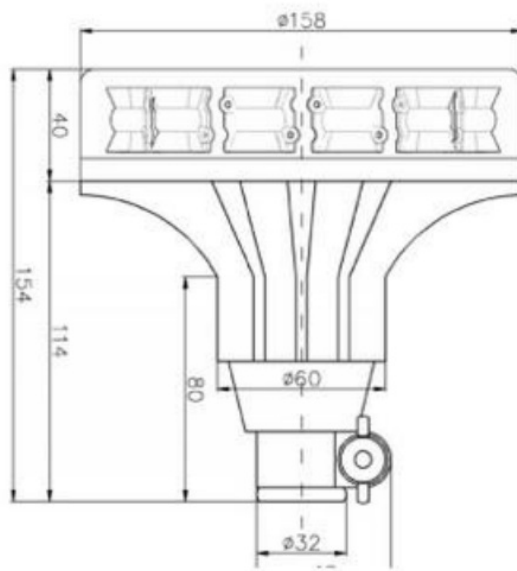

# GYROPHARES

BAQF-DV-CLOR-  
ICAO

Gyrophare LED | DIN | 12/24 V | orange | lentille  
transparente | ICAO

EAN: 5414184008762

## Caractéristiques

Couleur	Orange	ICAO	Oui
Couleur lentille	Transparent	Montage	Fixation flexible sur tube
Diamètre mm	158 mm	Nombre de LEDs	8
ECE R65 Classe 1	Oui	Nombre de fonctions flash	1
Emballage	Boite blanche avec étiquette	Raccordement	Fixation sur tube
Fonctions flash	Une seule fonction: flash	Source lumineuse	LED
Hauteur	131 - 170 mm	Tension	12V - 24V
Hauteur mm	154 mm	À commander par	1