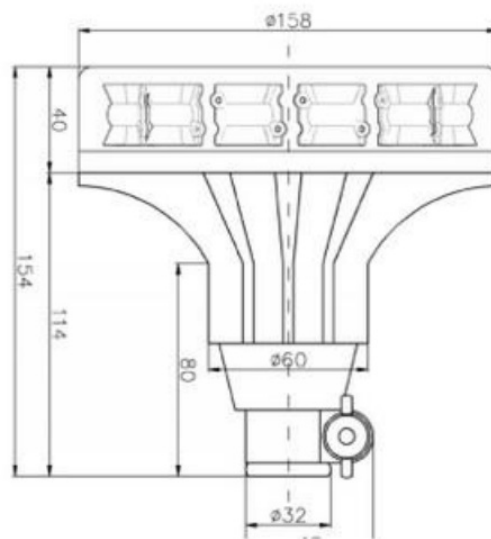

# GYROPHARES

BAQF-DV-CLOR-  
ICAO

Gyrophare LED | DIN | 12/24 V | orange | lentille  
transparente | ICAO

EAN: 5414184008762

## Caractéristiques

Couleur	Orange
Couleur lentille	Transparent
Diamètre mm	158 mm
ECE R65 Classe 1	Oui
Emballage	Boite blanche avec étiquette
Fonctions flash	Une seule fonction: flash
Hauteur	131 - 170 mm
Hauteur mm	154 mm

ICAO	Oui
Montage	Fixation flexible sur tube
Nombre de LEDs	8
Nombre de fonctions flash	1
Raccordement	Fixation sur tube
Source lumineuse	LED
Tension	12V - 24V
À commander par	1