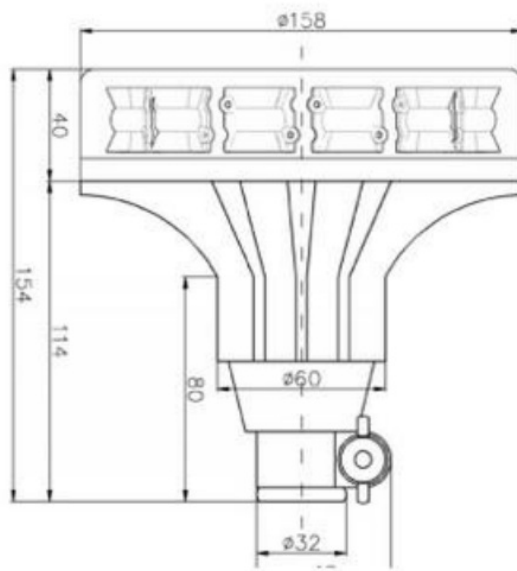

GYROPHARES

BAQF-DV-CLOR-
ICAO

Gyrophare LED | DIN | 12/24 V | orange | lentille
transparente | ICAO

EAN: 5414184008762

Caractéristiques

Couleur	Orange	ICAO	Oui
Couleur lentille	Transparent	Montage	Fixation sur tube, flexible
Diamètre mm	158 mm	Nombre de LEDs	8
ECE R65 Classe 1	Oui	Nombre de fonctions flash	1
Emballage	Boite blanche avec étiquette	Raccordement	Fixation sur tube
Fonctions flash	Une seule fonction: flash	Source lumineuse	LED
Hauteur	131 - 170 mm	Tension	12V - 24V
Hauteur mm	154 mm	À commander par	1