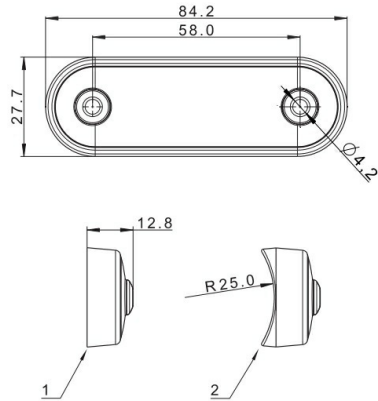

FEUX D'ENCOMBREMENT

273-DV-CR-DARK

Feu d'encombrement LED | 4 LEDs | 12-24V | blanc | tinté/smoked

EAN: 5414184008779

Caractéristiques

Couleur	Blanc	Montage	Montage en surface
Couleur lentille	Smoked	Nombre de LEDs	4
Côté montage	Devant	Poids (kg)	0,042 Kg
Dimensions	84 mm x 28 mm x 12,8 mm	Raccordement	Câble fin ouvert
EMC	EMC R10	Source lumineuse	LED
Emballage	Emballage POS	Température d'opération	-40°C / +55°C
Fonctions	Feu de gabarit devant	Tension	12V - 24V
Homologation	ECE R7	À commander par	1
Longueur câble (m)	0,15 m	Étanchéité	Oui