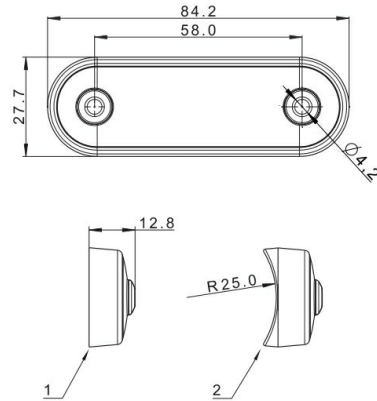

FEUX D'ENCOMBREMENT

273-DV-CR-DARK

Feu d'encombrement LED | 4 LEDs | 12-24V | blanc |
tinté/smoked

EAN: 5414184008779

Caractéristiques

Couleur	Blanc	Montage	Montage en surface
Couleur lentille	Smoked	Nombre de LEDs	4
Côté montage	Devant	Poids (kg)	0,042 Kg
Dimensions	84 mm x 28 mm x 12,8 mm	Raccordement	Câble fin ouvert
EMC	EMC R10	Source lumineuse	LED
Emballage	Emballage POS	Température d'opération	-40°C / +55°C
Fonctions	Feu de gabarit devant	Tension	12V - 24V
Homologation	ECE R7	À commander par	1
Longueur câble (m)	0,15 m	Étanchéité	Oui