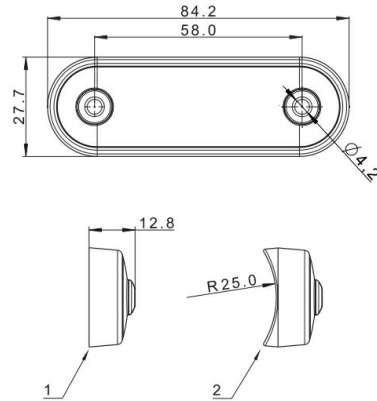

FEUX D'ENCOMBREMENT

273-DV-CR-DARK

Feu d'encombrement LED | 4 LEDs | 12-24V | blanc | tinté/smoked

EAN: 5414184008779

Caractéristiques

Couleur	Blanc	Montage	Montage en surface
Couleur lentille	Smoked	Nombre de LEDs	4
Côté montage	Devant	Poids (kg)	0,042 Kg
Dimensions	84 mm x 28 mm x 12,8 mm	Raccordement	Câble fin ouvert
EMC	EMC R10	Source lumineuse	LED
Emballage	Emballage POS	Température d'opération	-40°C / +55°C
Fonctions	Feu de gabarit devant	Tension	12V - 24V
Homologation	ECE R7	À commander par	1
Longueur câble (m)	0,15 m	Étanchéité	Oui