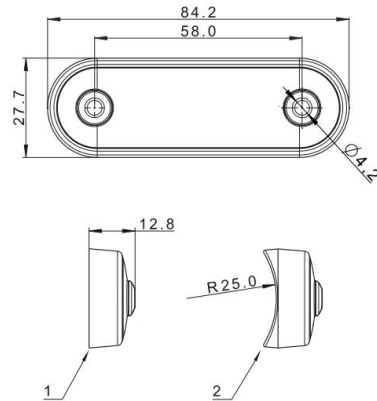

FEUX D'ENCOMBREMENT

273-DV-OR-
DARK

Feu d'encombrement LED | 4 LEDs | 12-24V | orange |
tinté/smoked

EAN: 5414184008786

Caractéristiques

Couleur	Orange	Montage	Montage en surface
Couleur lentille	Smoked	Nombre de LEDs	4
Côté montage	Côté	Poids (kg)	0,042 Kg
Dimensions	84 mm x 28 mm x 12,8 mm	Raccordement	Câble fin ouvert
EMC	EMC R10	Source lumineuse	LED
Emballage	Emballage POS	Température d'opération	-40°C / +55°C
Fonctions	Feu de position latéral	Tension	12V - 24V
Homologation	ECE R91	À commander par	1
Longueur câble (m)	0,15 m	Étanchéité	Oui