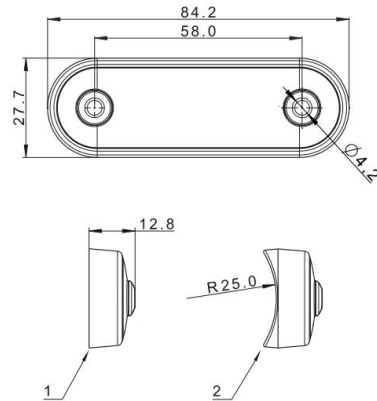

FEUX D'ENCOMBREMENT

273-DV-RO-
DARK

Feu d'encombrement LED | 4 LEDs | 12-24V | rouge |
tinté/smoked

EAN: 5414184008793

Caractéristiques

Couleur	Rouge	Montage	Montage en surface
Couleur lentille	Smoked	Nombre de LEDs	4
Côté montage	Arrière	Poids (kg)	0,042 Kg
Dimensions	84 mm x 28 mm x 12,8 mm	Raccordement	Câble fin ouvert
EMC	EMC R10	Source lumineuse	LED
Emballage	Emballage POS	Température d'opération	-40°C / +55°C
Fonctions	Feu de gabarit arrière	Tension	12V - 24V
Homologation	ECE R7	À commander par	1
Longueur câble (m)	0,15 m	Étanchéité	Oui