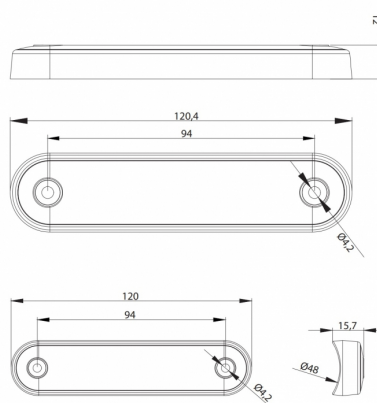

# FEUX D'ENCOMBREMENT

273-DV-CR-  
DARK-L

Feu d'encombrement LED | 8 LEDs | 12-24V | blanc |  
tinté/smoked

EAN: 5414184008823

## Caractéristiques

Couleur	Blanc
Couleur lentille	Smoked
Côté montage	Devant
Dimensions	120 mm x 28 mm x 12,8 mm
EMC	EMC R10
Emballage	Emballage POS
Fonctions	Feu de gabarit avant
Homologation	ECE R7
Longueur cable (m)	0,15 m

Montage	Montage en surface
Nombre de LEDs	8
Poids (kg)	0,064 Kg
Raccordement	Câble fin ouvert
Source lumineuse	LED
Température d'opération	-40°C / +55°C
Tension	12V - 24V
À commander par	1
Étanchéité	Oui