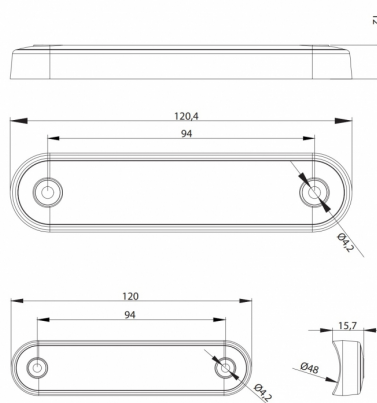

## Caractéristiques

Couleur	Orange
Couleur lentille	Smoked
Côté montage	Côté
Dimensions	120 mm x 28 mm x 12,8 mm
EMC	EMC R10
Emballage	Emballage POS
Fonctions	Feu de position latéral
Homologation	ECE R91
Longueur cable (m)	0,15 m

Montage	Montage en surface
Nombre de LEDs	8
Poids (kg)	0,064 Kg
Raccordement	Câble fin ouvert
Source lumineuse	LED
Temperature d'opération	-40°C / +55°C
Tension	12V - 24V
À commander par	1
Étanchéité	Oui