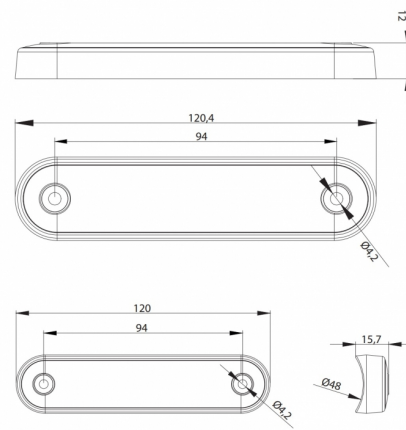

# FEUX D'ENCOMBREMENT

273-DV-RO-  
DARK-L

Feu d'encombrement LED | 8 LEDs | 12-24V | rouge |  
tinté/smoked

EAN: 5414184008830

## Caractéristiques

Couleur	Rouge	Montage	Montage en surface
Couleur lentille	Smoked	Nombre de LEDs	8
Côté montage	Arrière	Poids (kg)	0,064 Kg
Dimensions	120 mm x 28 mm x 12,8 mm	Raccordement	Câble fin ouvert
EMC	EMC R10	Source lumineuse	LED
Emballage	Emballage POS	Température d'opération	-40°C / +55°C
Fonctions	Feu de gabarit arrière	Tension	12V - 24V
Homologation	ECE R7	À commander par	1
Longueur câble (m)	0,15 m	Étanchéité	Oui