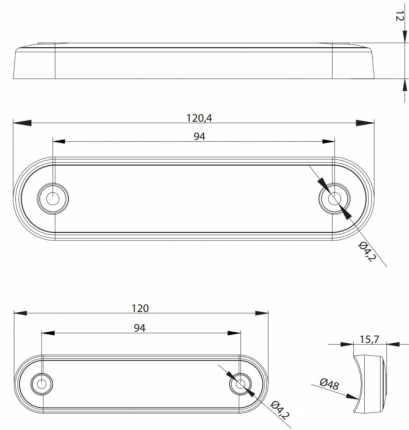

FEUX D'ENCOMBREMENT

273-DV-RO-
DARK-L

Feu d'encombrement LED | 8 LEDs | 12-24V | rouge |
tinté/smoked

EAN: 5414184008830

Caractéristiques

Couleur	Rouge	Montage	Montage en surface
Couleur lentille	Smoked	Nombre de LEDs	8
Côté montage	Arrière	Poids (kg)	0,064 Kg
Dimensions	120 mm x 28 mm x 12,8 mm	Raccordement	Câble fin ouvert
EMC	EMC R10	Source lumineuse	LED
Emballage	Emballage POS	Température d'opération	-40°C / +55°C
Fonctions	Feu de gabarit arrière	Tension	12V - 24V
Homologation	ECE R7	À commander par	1
Longueur câble (m)	0,15 m	Étanchéité	Oui