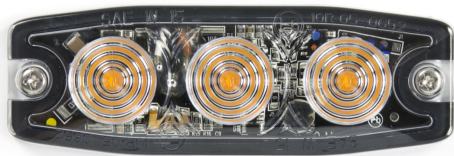

FEUX FLASH À LED

LP3-RO

Fue flash | LED | 3 LEDs | 12-24V | rouge

EAN: 5414184008960

Caractéristiques

Bon à savoir	Pas d'homologation pour l'utilisation sur les routes publiques en Belgique.	Nombre de LEDs	3
Couleur	Rouge	Nombre de fonctions flash	12
Couleur lentille	Transparent	Raccordement	Câble fin ouvert
Dimensions	88 mm x 30 mm x 6,6 mm	Source lumineuse	LED
ECE R65	Non	Synchronisable	Oui
EMC R10	Oui	Série	LP LED PAD
Longueur cable (m)	0,2 m	Temperature d'opération	-30°C / +65°C
Modèle	Allongé	Tension	12V - 24V
Montage	Montage en surface	À commander par	1