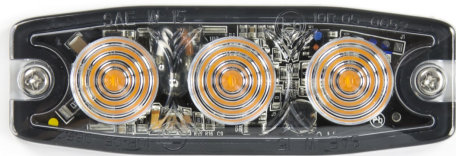

# FEUX FLASH À LED

LP3-RO

Fue flash | LED | 3 LEDs | 12-24V | rouge

EAN: 5414184008960

## Caractéristiques

Bon à savoir	Pas d'homologation pour l'utilisation sur les routes publiques en Belgique.	Nombre de fonctions flash	12
Couleur	Rouge	Raccordement	Câble fin ouvert
Couleur lentille	Transparent	Source lumineuse	LED
Dimensions	88 mm x 30 mm x 6,6 mm	Synchronisable	Oui
ECE R65	Non	Température d'opération	-30°C / +65°C
EMC R10	Oui	Tension	12V - 24V
Longueur câble (m)	0,2 m	À commander par	1
Modèle	Allongé		
Montage	Adhésive et à visser		
Nombre de LEDs	3		