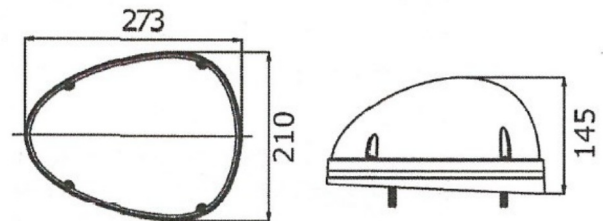

EAN: 5414184008984

Caractéristiques

Bon à savoir	Réglable à l'infini, de la fonction flood à la fonction spot et inversement	Nombre de LEDs	3
Caractéristiques	Mouvement vertical (inclinaison): 0°-110°, Mouvement horizontal (rotation) : 360° continu	Poids (kg)	2,9 Kg
Consommation Amp	Max. 2 Amp	Source lumineuse	LED
Couleur	Blanc	Tension	12V - 24V
Dimensions	273 mm x 21 mm x 129 mm	Type	Feu de recherche orientable
Lumen	2250	Type de produit	Feu de recherche orientable
Lumen range	High 2000 - 4000 Lumen	Watt	30 Watt
Montage	Fixation 3 boulons	À commander par	1