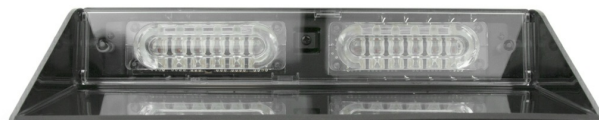

# FEUX FLASH À LED

PILOT2-OR/OR

Feu flash | LED | pare-brise | 12V | orange/orange

EAN: 5414184009066

## Caractéristiques

Couleur	Orange	Poids (kg)	0,61 Kg
Couleur lentille	Transparent	Raccordement	Fiche allume cigare
Dimensions	240 mm x 117 mm x 39 mm	Source lumineuse	LED
ECE R65	Non	Synchronisable	Non
EMC	EMC	Température d'opération	-30°C / +65°C
Longueur cable (m)	3 m	Tension	12V
Modèle	Allongé	À commander par	1
Montage	Pare-brise - fenêtre latérale et arrière		
Nombre de LEDs	12		
Nombre de fonctions flash	26		