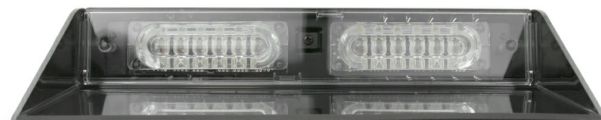

FEUX FLASH À LED

PILOT2-OR/OR

Feu flash | LED | pare-brise | 12V | orange/orange

EAN: 5414184009066

Caractéristiques

Couleur	Orange	Poids (kg)	0,61 Kg
Couleur lentille	Transparent	Raccordement	Fiche allume cigare
Dimensions	240 mm x 117 mm x 39 mm	Source lumineuse	LED
ECE R65	Non	Synchronisable	Non
EMC	EMC	Température d'opération	-30°C / +65°C
Longueur cable (m)	3 m	Tension	12V
Modèle	Allongé	À commander par	1
Montage	Pare-brise - fenêtre latérale et arrière		
Nombre de LEDs	12		
Nombre de fonctions flash	26		