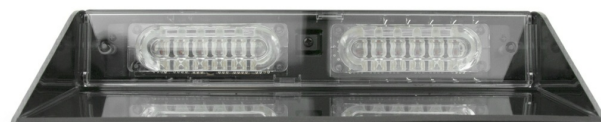

FEUX FLASH À LED

PILOT2-OR/OR

Feu flash | LED | pare-brise | 12V | orange/orange

EAN: 5414184009066

Caractéristiques

Couleur	Orange	Poids (kg)	0,61 Kg
Couleur lentille	Transparent	Raccordement	Fiche allume cigare
Dimensions	240 mm x 117 mm x 39 mm	Source lumineuse	LED
ECE R65	Non	Synchronisable	Non
EMC	EMC	Température d'opération	-30°C / +65°C
Longueur cable (m)	3 m	Tension	12V
Modèle	Allongé	À commander par	1
Montage	Pare-brise - fenêtre latérale et arrière		
Nombre de LEDs	12		
Nombre de fonctions flash	26		