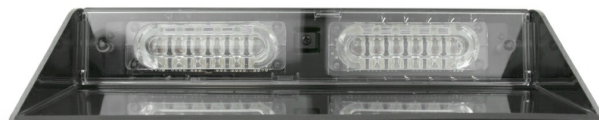

FEUX FLASH À LED

PILOT2-OR/OR

Feu flash | LED | pare-brise | 12V | orange/orange

EAN: 5414184009066

Caractéristiques

Couleur	Orange	Poids (kg)	0,61 Kg
Couleur lentille	Transparent	Raccordement	Fiche allume cigare
Dimensions	240 mm x 117 mm x 39 mm	Source lumineuse	LED
ECE R65	Non	Synchronisable	Non
EMC	EMC	Température d'opération	-30°C / +65°C
Longueur câble (m)	3 m	Tension	12V
Modèle	Allongé	À commander par	1
Montage	Pare-brise - fenêtre latérale et arrière		
Nombre de LEDs	12		
Nombre de fonctions flash	26		