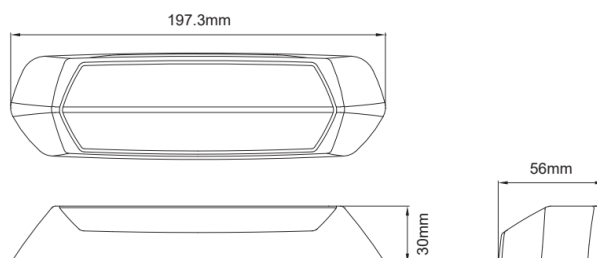

## Caractéristiques

Bon à savoir	2 en 1 : fournit à la fois une puissante feu d'avertissement en orange et une scene-light avec une haute luminosité.	Lumen range	High 2000 - 4000 Lumen
Colour corps	Rouge	Modèle	Allongé
Couleur	Bleu/blanc	Montage	Montage en surface
Couleur	Blanc	Nombre de LEDs	12
Couleur LEDs	Bleu et blanc	Nombre de fonctions flash	29
Couleur lentille	Transparent	Poids (kg)	0,3 Kg
Degrée-IP	IPX7	Raccordement	Câble fin ouvert
Dimensions	197 mm x 30 mm x 56 mm	Source lumineuse	LED
ECE R65 Classe 2	Oui	Temperature d'opération	-40°C / +65°C
EMC R10	Oui	Tension	12V - 24V
Emballage	Boite blanche avec étiquette	Type	Rectangulaire-courbé
Livré avec	Écrous de fixation	Watt	15 Watt
Longueur cable (m)	0,2 m	À commander par	1
Lumen	1700		