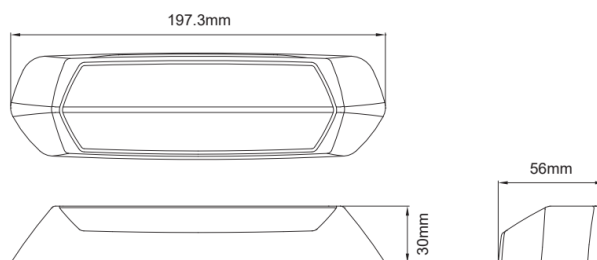

## Caractéristiques

Bon à savoir	2 en 1 : fournit à la fois une puissante feu d'avertissement en orange et une scene-light avec une haute luminosité.
Colour corps	Rouge
Couleur	Bleu/blanc
Couleur	Blanc
Couleur LEDs	Bleu et blanc
Couleur lentille	Transparent
Degrée-IP	IPX7
Dimensions	197 mm x 30 mm x 56 mm
ECE R65 Classe 2	Oui
EMC R10	Oui
Emballage	Boite blanche avec étiquette
Livré avec	Écrous de fixation
Longueur cable (m)	0,2 m
Lumen	1700

Lumen range	High 2000 - 4000 Lumen
Modèle	Allongé
Montage	Montage en surface
Nombre de LEDs	12
Nombre de fonctions flash	29
Poids (kg)	0,3 Kg
Raccordement	Câble fin ouvert
Source lumineuse	LED
Temperature d'opération	-40°C / +65°C
Tension	12V - 24V
Type	Rectangulaire-courbé
Watt	15 Watt
À commander par	1