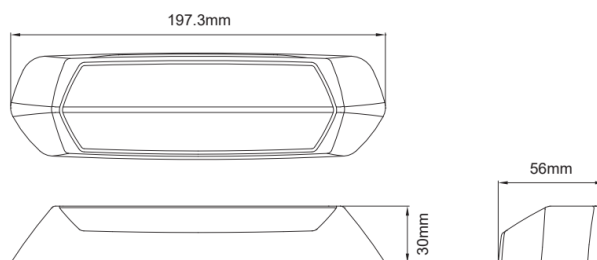

## Caractéristiques

|                    |  |
|--------------------|--|
| Bon à savoir       | 2 en 1 : fournit à la fois une puissante feu d'avertissement en orange et une scene-light avec une haute luminosité. |
| Colour corps       | Rouge  |
| Couleur            | Bleu/blanc   |
| Couleur            | Blanc  |
| Couleur LEDs       | Bleu et blanc  |
| Couleur lentille   | Transparent  |
| Degrée-IP          | IPX7   |
| Dimensions         | 197 mm x 30 mm x 56 mm   |
| ECE R65 Classe 2   | Oui  |
| EMC R10            | Oui  |
| Emballage          | Boite blanche avec étiquette   |
| Livré avec         | Écrous de fixation   |
| Longueur cable (m) | 0,2 m  |
| Lumen              | 1700   |

|                           |                        |
|---------------------------|------------------------|
| Lumen range               | High 2000 - 4000 Lumen |
| Modèle                    | Allongé                |
| Montage                   | Montage en surface     |
| Nombre de LEDs            | 12                     |
| Nombre de fonctions flash | 29                     |
| Poids (kg)                | 0,3 Kg                 |
| Raccordement              | Câble fin ouvert       |
| Source lumineuse          | LED                    |
| Temperature d'opération   | -40°C / +65°C          |
| Tension                   | 12V - 24V              |
| Type                      | Rectangulaire-courbé   |
| Watt                      | 15 Watt                |
| À commander par           | 1                      |