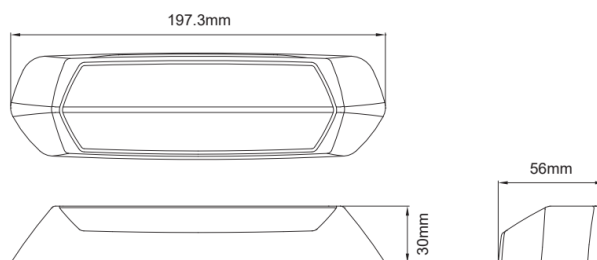

FEUX DE TRAVAIL

SCENEMAX-
BL/CR-RO

Scene-light | feu flash LED | 2 in 1 | 1700 Lumen |
bleu/blanc | lunette rouge

EAN: 5414184160798

Caractéristiques

Bon à savoir	2 en 1 : fournit à la fois une puissante feu d'avertissement en orange et une scene-light avec une haute luminosité.
Colour corps	Rouge
Couleur	Bleu/blanc
Couleur	Blanc
Couleur LEDs	Bleu et blanc
Couleur lentille	Transparent
Degrée-IP	IPX7
Dimensions	197 mm x 30 mm x 56 mm
ECE R65 Classe 2	Oui
EMC R10	Oui
Emballage	Boite blanche avec étiquette
Livré avec	Écrous de fixation
Longueur cable (m)	0,2 m
Lumen	1700

Lumen range	High 2000 - 4000 Lumen
Modèle	Allongé
Montage	Montage en surface
Nombre de LEDs	12
Nombre de fonctions flash	29
Poids (kg)	0,3 Kg
Raccordement	Câble fin ouvert
Source lumineuse	LED
Temperature d'opération	-40°C / +65°C
Tension	12V - 24V
Type	Rectangulaire-courbé
Watt	15 Watt
À commander par	1