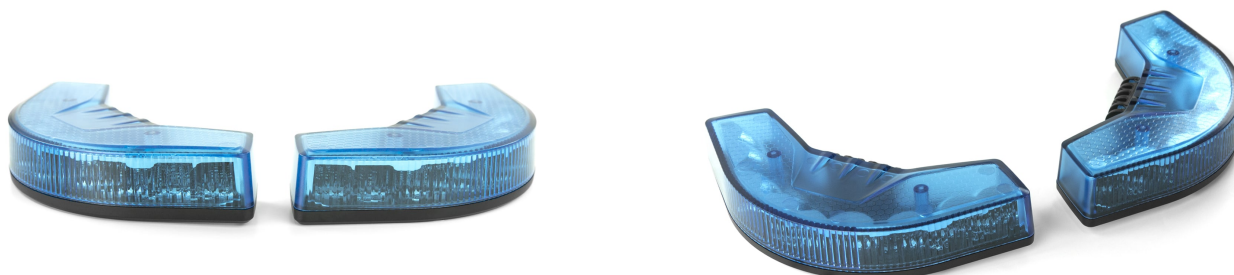

FEUX FLASH À LED

BMRNG-SET-BL

Boomerang | 2x9 LEDs | 12/24V | bleu

EAN: 5414184988040

Caractéristiques

Couleur	Bleu	Montage	Montage en surface
Couleur LEDs	Bleu	Nombre de LEDs	18
Couleur lentille	Bleu	Nombre de fonctions flash	18
Degrée-IP	IPX7	Poids (kg)	0,73 Kg
EMC R10	Oui	Synchronisable	Oui
Longueur cable (m)	1,2 m	Temperature d'opération	-40°C / +60°C
Modèle	Allongé	Tension	12V - 24V
Montage	Mini L-support		