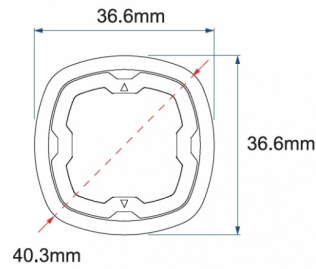

FEUX FLASH À LED

SIXLED-BL-T

Feu flash rond | LED | 6 LEDs | 12-24V | bleu | smoked

EAN: 5414184737624

Caractéristiques

Couleur	Bleu	Montage	À encastrer
Couleur lentille	Smoked	Nombre de LEDs	6
Degré-IP	IPX7	Nombre de fonctions flash	17
Diamètre mm	40 mm	Poids (kg)	0,045 Kg
Dimensions	Ø = 40 mm	Raccordement	Câble fin ouvert
ECE R65 Classe 1	Oui	Source lumineuse	LED
EMC R10	Oui	Synchronisable	Oui
Livré avec	Manuel	Température d'opération	-30°C / +65°C
Longueur cable (m)	0,2 m	Tension	12V - 24V
Longueur mm	39 mm	Watt	19,4 Watt
Modèle	Round	À commander par	1