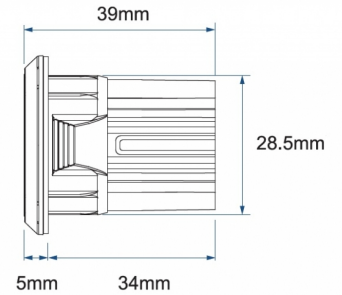

## Caractéristiques

Couleur	Bleu	Montage	À encastrer
Couleur lentille	Smoked	Nombre de LEDs	6
Degré-IP	IPX7	Nombre de fonctions flash	17
Diamètre mm	40 mm	Poids (kg)	0,045 Kg
Dimensions	Ø = 40 mm	Raccordement	Câble fin ouvert
ECE R65 Classe 1	Oui	Source lumineuse	LED
EMC R10	Oui	Synchronisable	Oui
Livré avec	Manuel	Température d'opération	-30°C / +65°C
Longueur câble (m)	0,2 m	Tension	12V - 24V
Longueur mm	39 mm	Watt	19,4 Watt
Modèle	Round	À commander par	1