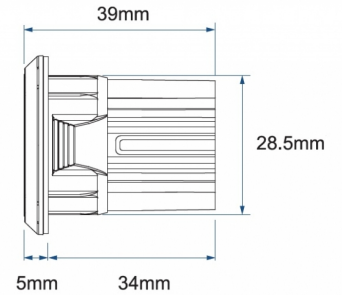

FEUX FLASH À LED

SIXLED-BL-T

Feu flash rond | LED | 6 LEDs | 12-24V | bleu | smoked

EAN: 5414184737624

Caractéristiques

Couleur	Bleu	Montage	À encastrer
Couleur lentille	Smoked	Nombre de LEDs	6
Degré-IP	IPX7	Nombre de fonctions flash	17
Diamètre mm	40 mm	Poids (kg)	0,045 Kg
Dimensions	Ø = 40 mm	Raccordement	Câble fin ouvert
ECE R65 Classe 1	Oui	Source lumineuse	LED
EMC R10	Oui	Synchronisable	Oui
Livré avec	Manuel	Température d'opération	-30°C / +65°C
Longueur câble (m)	0,2 m	Tension	12V - 24V
Longueur mm	39 mm	Watt	19,4 Watt
Modèle	Round	À commander par	1