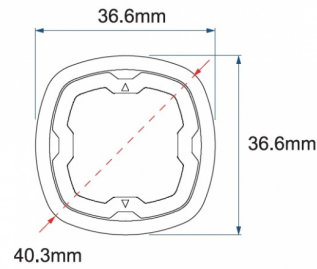

## Caractéristiques

Couleur	Bleu	Montage	À encastrer
Couleur lentille	Smoked	Nombre de LEDs	6
Degré-IP	IPX7	Nombre de fonctions flash	17
Diamètre mm	40 mm	Poids (kg)	0,045 Kg
Dimensions	Ø = 40 mm	Raccordement	Câble fin ouvert
ECE R65 Classe 1	Oui	Source lumineuse	LED
EMC R10	Oui	Synchronisable	Oui
Livré avec	Manuel	Température d'opération	-30°C / +65°C
Longueur câble (m)	0,2 m	Tension	12V - 24V
Longueur mm	39 mm	Watt	19,4 Watt
Modèle	Round	À commander par	1