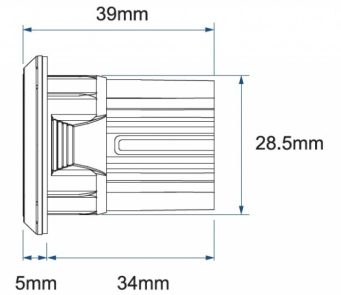

FEUX FLASH À LED

SIXLED-BL-T

Feu flash rond | LED | 6 LEDs | 12-24V | bleu | smoked

EAN: 5414184737624

Caractéristiques

Couleur	Bleu	Montage	À encastrer
Couleur lentille	Smoked	Nombre de LEDs	6
Degré-IP	IPX7	Nombre de fonctions flash	17
Diamètre mm	40 mm	Poids (kg)	0,045 Kg
Dimensions	Ø = 40 mm	Raccordement	Câble fin ouvert
ECE R65 Classe 1	Oui	Source lumineuse	LED
EMC R10	Oui	Synchronisable	Oui
Livré avec	Manuel	Température d'opération	-30°C / +65°C
Longueur cable (m)	0,2 m	Tension	12V - 24V
Longueur mm	39 mm	Watt	19,4 Watt
Modèle	Round	À commander par	1