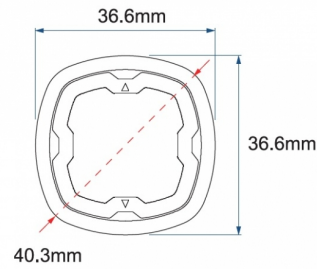

FEUX FLASH À LED

SIXLED-BL-T

Feu flash rond | LED | 6 LEDs | 12-24V | bleu | smoked

EAN: 5414184737624

Caractéristiques

Couleur	Bleu	Montage	À encastrer
Couleur lentille	Smoked	Nombre de LEDs	6
Degré-IP	IPX7	Nombre de fonctions flash	17
Diamètre mm	40 mm	Poids (kg)	0,045 Kg
Dimensions	Ø = 40 mm	Raccordement	Câble fin ouvert
ECE R65 Classe 1	Oui	Source lumineuse	LED
EMC R10	Oui	Synchronisable	Oui
Livré avec	Manuel	Température d'opération	-30°C / +65°C
Longueur câble (m)	0,2 m	Tension	12V - 24V
Longueur mm	39 mm	Watt	19,4 Watt
Modèle	Round	À commander par	1