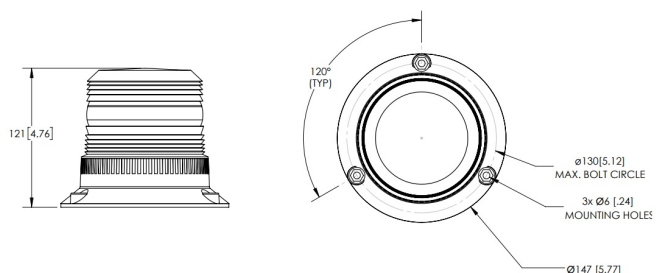

# GYROPHARES

622LED-OR-ICAO

Gyrophare | LED | fixation 3 boulon | 12-24V | orange | ICAO

EAN: 5414184009271

## Caractéristiques

Bon à savoir	CAP168 approuvé	ICAO	Oui
Couleur	Orange	Montage	Fixation 3 boulons
Couleur lentille	Orange	Nombre de LEDs	9
Diamètre mm	148 mm	Nombre de fonctions flash	1
ECE R65 Classe 1	Non	Raccordement	Câble fin ouvert
Fonctions flash	Une seule fonction: flash	Source lumineuse	LED
Hauteur	111 - 130 mm	Tension	12V - 24V
Hauteur mm	120 mm	À commander par	1