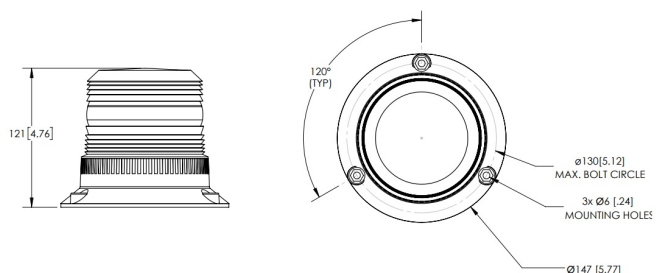

GYROPHARES

622LED-OR-ICAO

Gyrophare | LED | fixation 3 boulon | 12-24V | orange | ICAO

EAN: 5414184009271

Caractéristiques

Bon à savoir	CAP168 approuvé	ICAO	Oui
Couleur	Orange	Montage	Fixation 3 boulons
Couleur lentille	Orange	Nombre de LEDs	9
Diamètre mm	148 mm	Nombre de fonctions flash	1
ECE R65 Classe 1	Non	Raccordement	Câble fin ouvert
Fonctions flash	Une seule fonction: flash	Source lumineuse	LED
Hauteur	111 - 130 mm	Tension	12V - 24V
Hauteur mm	120 mm	À commander par	1