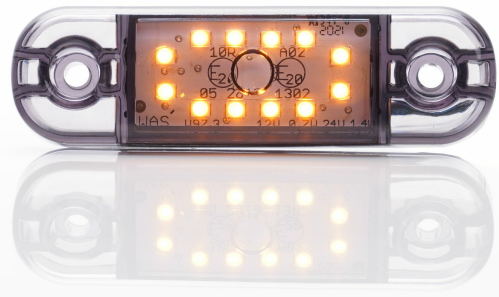

# FEUX D'ENCOMBREMENT

201-DV-OR-12-  
DARK

Feu d'encombrement LED | 12 LEDs | 12-24V | orange |  
tinté/smoked

EAN: 5414184632035

## Caractéristiques

Couleur	Orange	Longueur cable (m)	0,2 m
Couleur lentille	Smoked	Montage	Montage en surface
Côté montage	Côté	Nombre de LEDs	12
Degré-IP	IP66+IP68	Poids (kg)	0,031 Kg
Dimensions	84 mm x 24 mm x 10,4 mm	Raccordement	Câble fin ouvert
EMC	EMC R10	Source lumineuse	LED
Emballage	Emballage POS	Temperature d'opération	-30°C / +65°C
Fonctions	Feu de position latéral	Tension	12V - 24V
Homologation	ECE R91	À commander par	1