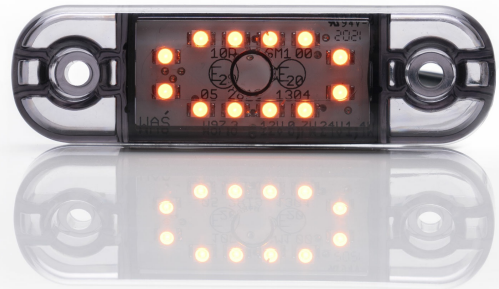

FEUX D'ENCOMBREMENT

201-DV-RO-12-
DARK

Feu d'encombrement LED | 12 LEDs | 12-24V | rouge |
tinté/smoked

EAN: 5414184741430

Caractéristiques

Couleur	Rouge
Couleur lentille	Smoked
Côté montage	Arrière
Degrée-IP	IP66+IP68
Dimensions	84 mm x 24 mm x 10,4 mm
EMC	EMC R10
Emballage	Emballage POS
Fonctions	Feu de gabarit arrière
Homologation	ECE R7

Longueur câble (m)	0,2 m
Montage	Montage en surface
Nombre de LEDs	12
Poids (kg)	0,03 Kg
Raccordement	Câble fin ouvert
Source lumineuse	LED
Température d'opération	-30°C / +65°C
Tension	12V - 24V
À commander par	1

Good to know

Fils de connexion étamés selon un processus 'water block' spécial