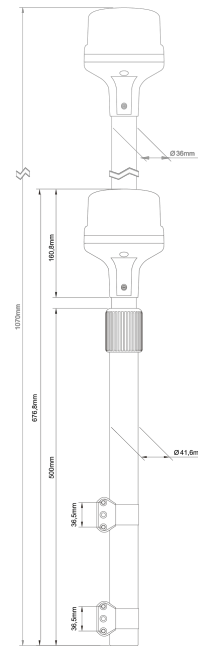

GYROPHARES

510-DV-BL-POLE

Feu flash LED | bleu | perche télescopique pour moto

EAN: 5414184917675

Caractéristiques

Couleur	Bleu	Poids (kg)	2,55 Kg
Couleur lentille	Bleu	Raccordement	Câble fin ouvert
ECE R65 Classe 1	Oui	Source lumineuse	LED
Hauteur mm	680 mm - 1070 mm	Temperature d'opération	-30°C / +65°C
Montage	Montage en surface	Tension	12V - 24V
Nombre de LEDs	8	À commander par	1