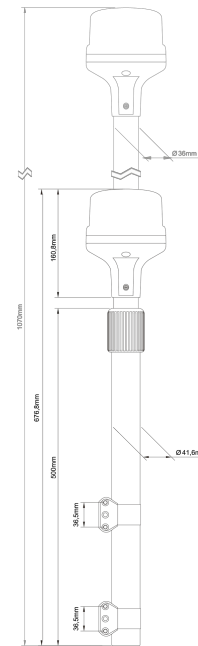

GYROPHARES

510-DV-BL-POLE

Feu flash LED | bleu | perche télescopique pour moto

EAN: 5414184917675

Caractéristiques

Couleur	Bleu	Poids (kg)	2,55 Kg
Couleur lentille	Bleu	Raccordement	Câble fin ouvert
ECE R65 Classe 1	Oui	Source lumineuse	LED
Hauteur mm	680 mm - 1070 mm	Temperature d'opération	-30°C / +65°C
Montage	Montage en surface	Tension	12V - 24V
Nombre de LEDs	8	À commander par	1