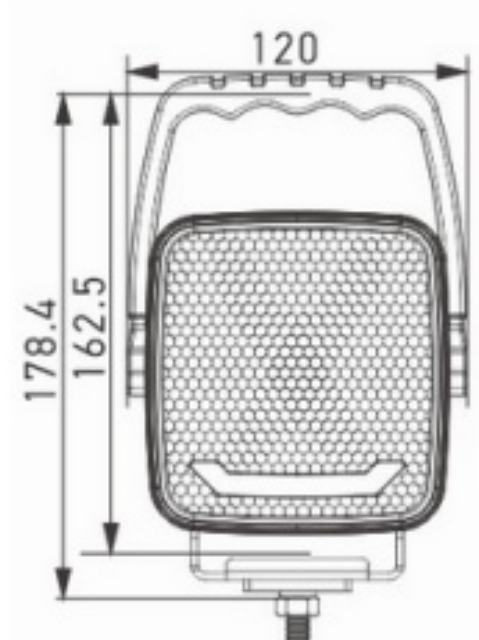

# FEUX DE TRAVAIL

484 LED H

Feu de travail LED avec poignée | feu de position | 10-30V | carré

EAN: 5414184860278

## Caractéristiques

Couleur	Blanc	Nombre de LEDs	9
Couleur lentille	Blanc	Poids (kg)	0,73 Kg
Degré-IP	IP69K	Raccordement	Câble fin ouvert
Dimensions	120 mm x 178 mm	Source lumineuse	LED
EMC	EMC R10	Température d'opération	-20°C / +50°C
Emballage	Boite blanche avec étiquette	Tension	10V - 30V
Interrupteur	Oui	Type	Carré
Livré avec	Manuel, boulons de montage	Watt	40 Watt
Longueur câble (m)	2 m	À commander par	1
Lumen	4350		
Lumen range	Extreme 4000 - 8000 Lumen		
Montage	Écrou		