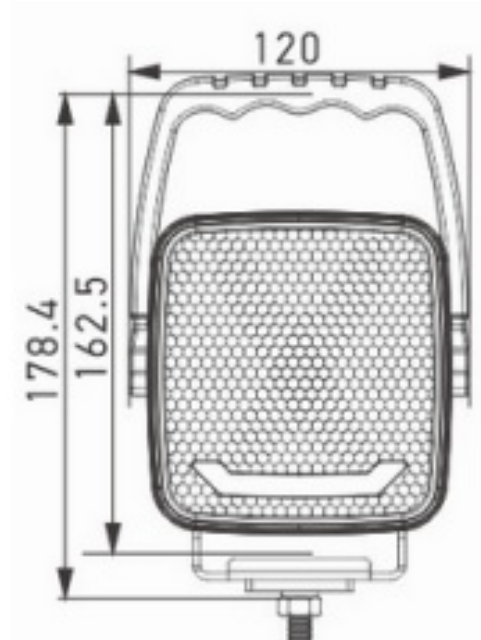

# FEUX DE TRAVAIL

484 LED H

Feu de travail LED avec poignée | feu de position | 10-30V | carré

EAN: 5414184860278

## Caractéristiques

Couleur	Blanc	Nombre de LEDs	9
Couleur lentille	Blanc	Poids (kg)	0,73 Kg
Degré-IP	IP69K	Raccordement	Câble fin ouvert
Dimensions	120 mm x 178 mm	Source lumineuse	LED
EMC	EMC R10	Température d'opération	-20°C / +50°C
Emballage	Boite blanche avec étiquette	Tension	10V - 30V
Interrupteur	Oui	Type	Carré
Livré avec	Manuel, boulons de montage	Watt	40 Watt
Longueur câble (m)	2 m	À commander par	1
Lumen	4350		
Lumen range	Extreme 4000 - 8000 Lumen		
Montage	Écrou		