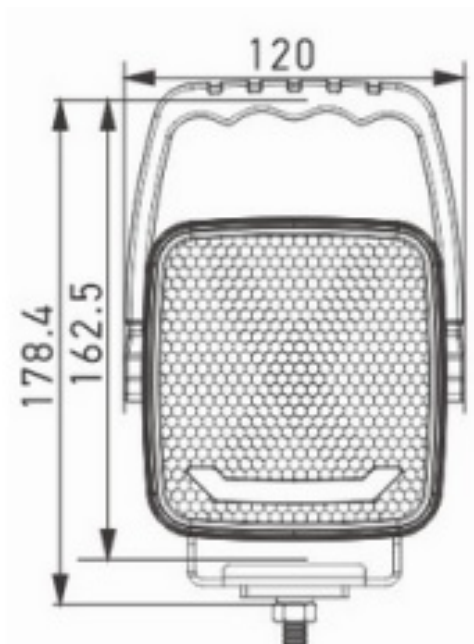

FEUX DE TRAVAIL

484 LED H

Feu de travail LED avec poignée | feu de position | 10-30V | carré

EAN: 5414184860278

Caractéristiques

Couleur	Blanc	Nombre de LEDs	9
Couleur lentille	Blanc	Poids (kg)	0,73 Kg
Degré-IP	IP69K	Raccordement	Câble fin ouvert
Dimensions	120 mm x 178 mm	Source lumineuse	LED
EMC	EMC R10	Température d'opération	-20°C / +50°C
Emballage	Boite blanche avec étiquette	Tension	10V - 30V
Interrupteur	Oui	Type	Carré
Livré avec	Manuel, boulons de montage	Watt	40 Watt
Longueur câble (m)	2 m	À commander par	1
Lumen	4350		
Lumen range	Extreme 4000 - 8000 Lumen		
Montage	Écrou		