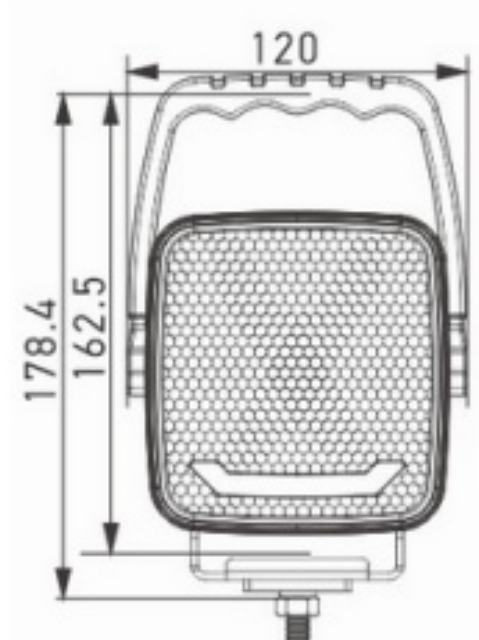

FEUX DE TRAVAIL

484 LED H

Feu de travail LED avec poignée | feu de position | 10-30V | carré

EAN: 5414184860278

Caractéristiques

Couleur	Blanc	Nombre de LEDs	9
Couleur lentille	Blanc	Poids (kg)	0,73 Kg
Degré-IP	IP69K	Raccordement	Câble fin ouvert
Dimensions	120 mm x 178 mm	Source lumineuse	LED
EMC	EMC R10	Température d'opération	-20°C / +50°C
Emballage	Boite blanche avec étiquette	Tension	10V - 30V
Interrupteur	Oui	Type	Carré
Livré avec	Manuel, boulons de montage	Watt	40 Watt
Longueur câble (m)	2 m	À commander par	1
Lumen	4350		
Lumen range	Extreme 4000 - 8000 Lumen		
Montage	Écrou		