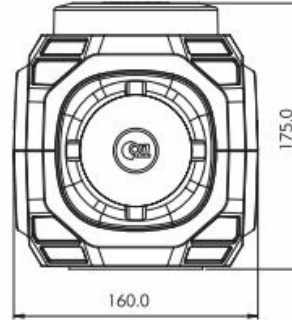

SIRÈNES ET HAUT-PARLEURS

FLMS-30W

Sirène | 30 watt | portable | feu flash à LED intégré

EAN: 5414184131361

Caractéristiques

Bon à savoir	Homologué jusqu'à 239 km/h
Couleur	Bleu
Couleur lentille	Bleu
Decibel	110 dB
Dimensions	160 mm x 175 mm x 156 mm
ECE R65 Classe 1	Oui
Longueur cable (m)	5 m
Montage	Magnétique
Nombre de LEDs	12
Nombre de fonctions flash	22

Poids (kg)	2 Kg
Raccordement	Fiche allume cigare
Tension	12V - 24V
Tons	Choix de 30 tonalités
Type	Feu flash avec sirène
Watt	30 Watt
À commander par	1