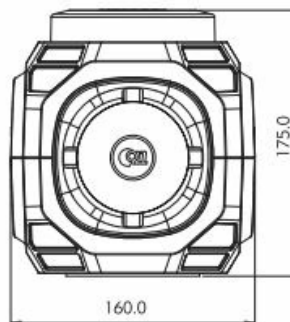

FLMS-30W

Sirène | 30 watt | feu flash à LED intégré

EAN: 5414184131361

## Caractéristiques

Couleur	Bleu	Nombre de fonctions flash	22
Couleur lentille	Bleu	Poids (kg)	2 Kg
Decibel	110 dB	Raccordement	Fiche allume cigare
Dimensions	160 mm x 175 mm x 156 mm	Tension	12V - 24V
ECE R65 Classe 1	Oui	Tons	Choix de 30 tonalités
Longueur cable (m)	5 m	Type	Feu flash avec sirène
Montage	Magnétique	Watt	30 Watt
Nombre de LEDs	12	À commander par	1