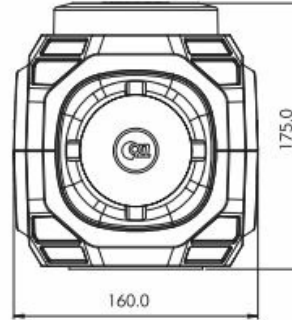

SIRÈNES ET HAUT-PARLEURS

FLMS-30W

Sirène | 30 watt | feu flash à LED intégré

EAN: 5414184131361

Caractéristiques

Couleur	Bleu	Nombre de fonctions flash	22
Couleur lentille	Bleu	Poids (kg)	2 Kg
Decibel	110 dB	Raccordement	Fiche allume cigare
Dimensions	160 mm x 175 mm x 156 mm	Tension	12V - 24V
ECE R65 Classe 1	Oui	Tons	Choix de 30 tonalités
Longueur cable (m)	5 m	Type	Feu flash avec sirène
Montage	Magnétique	Watt	30 Watt
Nombre de LEDs	12	À commander par	1