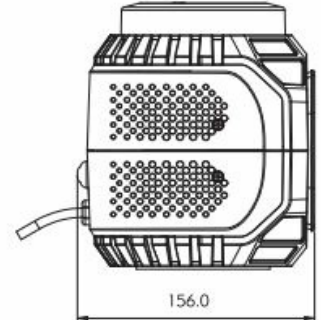

SIRÈNES ET HAUT-PARLEURS

FLMS-30W

Sirène | 30 watt | feu flash à LED intégré

EAN: 5414184131361

Caractéristiques

Couleur	Bleu	Nombre de fonctions flash	22
Couleur lentille	Bleu	Poids (kg)	2 Kg
Decibel	110 dB	Raccordement	Fiche allume cigare
Dimensions	160 mm x 175 mm x 156 mm	Tension	12V - 24V
ECE R65 Classe 1	Oui	Tons	Choix de 30 tonalités
Longueur cable (m)	5 m	Type	Feu flash avec sirène
Montage	Magnétique	Watt	30 Watt
Nombre de LEDs	12	À commander par	1