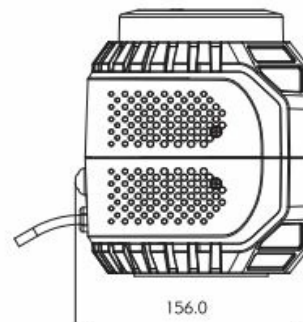

FLMS-30W

Sirène | 30 watt | feu flash à LED intégré

EAN: 5414184131361

## Caractéristiques

Couleur	Bleu	Nombre de fonctions flash	22
Couleur lentille	Bleu	Poids (kg)	2 Kg
Decibel	110 dB	Raccordement	Fiche allume cigare
Dimensions	160 mm x 175 mm x 156 mm	Tension	12V - 24V
ECE R65 Classe 1	Oui	Tons	Choix de 30 tonalités
Longueur cable (m)	5 m	Type	Feu flash avec sirène
Montage	Magnétique	Watt	30 Watt
Nombre de LEDs	12	À commander par	1