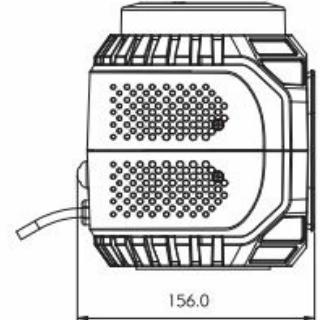

SIRÈNES ET HAUT-PARLEURS

FLMS-30W

Sirène | 30 watt | portable | feu flash à LED intégré

EAN: 5414184131361

Caractéristiques

Bon à savoir	Homologué jusqu'à 239 km/h
Couleur	Bleu
Couleur lentille	Bleu
Decibel	110 dB
Dimensions	160 mm x 175 mm x 156 mm
ECE R65 Classe 1	Oui
Longueur cable (m)	5 m
Montage	Magnétique
Nombre de LEDs	12
Nombre de fonctions flash	22

Poids (kg)	2 Kg
Raccordement	Fiche allume cigare
Tension	12V - 24V
Tons	Choix de 30 tonalités
Type	Feu flash avec sirène
Watt	30 Watt
À commander par	1