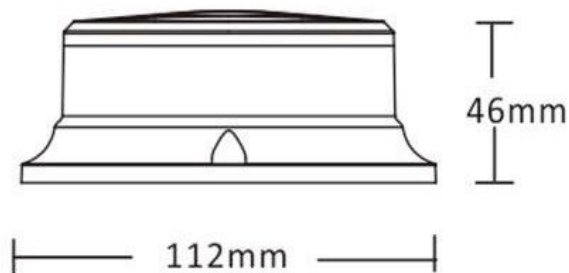

GYROPHARES

500-DV-OR

Gyrophare | LED | fixation 3 boulons | 12-24V | orange

EAN: 5414184569645

Caractéristiques

Couleur	Orange	Montage	Fixation 3 boulons
Couleur LEDs	Orange	Nombre de LEDs	18
Couleur lentille	Orange	Nombre de fonctions flash	7 (dont 1 fonction rotative)
Degrée-IP	IP67	Poids (kg)	0,25 Kg
Diamètre mm	112 mm	Raccordement	Câble fin ouvert
ECE R65 Classe 1	Oui	Source lumineuse	LED
EMC	EMC R10	Synchronisable	Oui
EMC R10	Oui	Température d'opération	-30°C / +60°C
Emballage	Boite blanche avec étiquette	Tension	12V - 24V
Hauteur	0 - 69 mm	Watt	27 Watt
Hauteur mm	46 mm	À commander par	1
Livré avec	Manuel, boulons de montage		