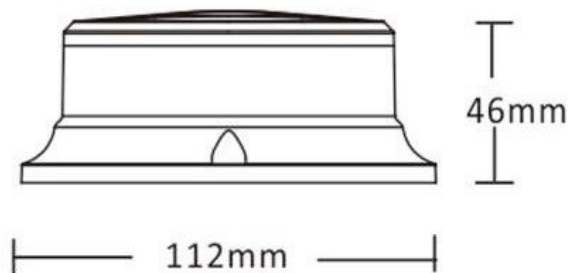

# GYROPHARES

500-DV-OR

Gyrophare | LED | fixation 3 boulons | 12-24V | orange

EAN: 5414184569645

## Caractéristiques

Couleur	Orange	Montage	Fixation 3 boulons
Couleur LEDs	Orange	Nombre de LEDs	18
Couleur lentille	Orange	Nombre de fonctions flash	7 (dont 1 fonction rotative)
Degrée-IP	IP67	Poids (kg)	0,25 Kg
Diamètre mm	112 mm	Raccordement	Câble fin ouvert
ECE R65 Classe 1	Oui	Source lumineuse	LED
EMC	EMC R10	Synchronisable	Oui
EMC R10	Oui	Température d'opération	-30°C / +60°C
Emballage	Boite blanche avec étiquette	Tension	12V - 24V
Hauteur	0 - 69 mm	Watt	27 Watt
Hauteur mm	46 mm	À commander par	1
Livré avec	Manuel, boulons de montage		