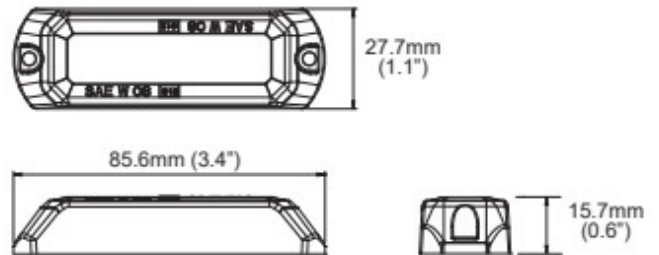

FEUX FLASH À LED

STARLED3-CR-
NEW

Feu flash | LED | 3 LEDs | 12-24V | blanc

EAN: 5414184115781

Caractéristiques

Consommation 12-24V Amp		Nombre de LEDs	3
Couleur	Blanc	Nombre de fonctions flash	11
Couleur lentille	Transparent	Poids (kg)	0,05 Kg
Dimensions	85,6 mm x 27,7 mm x 15,7 mm	Raccordement	Câble fin ouvert
ECE R65	Non	Source lumineuse	LED
EMC	EMC R10	Synchronisable	Oui
Livré avec	Écrous de fixation, joint de montage, manuel	Température d'opération	-30°C / +65°C
Longueur câble (m)	0,2 m	Tension	12V - 24V
Modèle	Allongé	À commander par	1
Montage	Montage en surface	Étanchéité	Oui