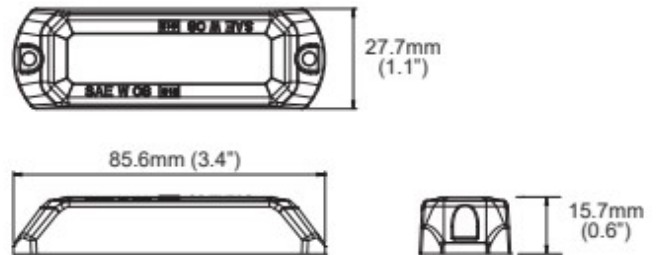

FEUX FLASH À LED

STARLED3-CR-
NEW

Feu flash | LED | 3 LEDs | 12-24V | blanc

EAN: 5414184115781

Caractéristiques

Consommation 12-24V Amp		Nombre de LEDs	3
Couleur	Blanc	Nombre de fonctions flash	11
Couleur lentille	Transparent	Poids (kg)	0,05 Kg
Dimensions	85,6 mm x 27,7 mm x 15,7 mm	Raccordement	Câble fin ouvert
ECE R65	Non	Source lumineuse	LED
EMC	EMC R10	Synchronisable	Oui
Livré avec	Écrous de fixation, joint de montage, manuel	Temperature d'opération	-30°C / +65°C
Longueur cable (m)	0,2 m	Tension	12V - 24V
Modèle	Allongé	À commander par	1
Montage	Montage en surface	Étanchéité	Oui