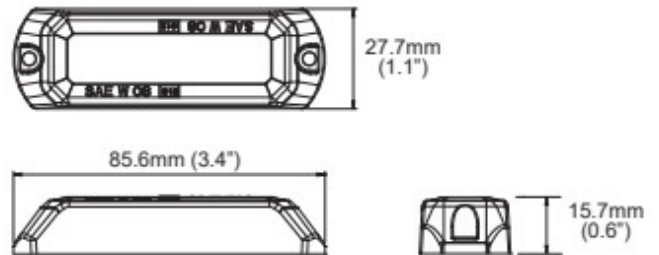

# FEUX FLASH À LED

STARLED3-CR-  
NEW

Feu flash | LED | 3 LEDs | 12-24V | blanc

EAN: 5414184115781

## Caractéristiques

Consommation 12-24V Amp		Nombre de LEDs	3
Couleur	Blanc	Nombre de fonctions flash	11
Couleur lentille	Transparent	Poids (kg)	0,05 Kg
Dimensions	85,6 mm x 27,7 mm x 15,7 mm	Raccordement	Câble fin ouvert
ECE R65	Non	Source lumineuse	LED
EMC	EMC R10	Synchronisable	Oui
Livré avec	Écrous de fixation, joint de montage, manuel	Température d'opération	-30°C / +65°C
Longueur câble (m)	0,2 m	Tension	12V - 24V
Modèle	Allongé	À commander par	1
Montage	Montage en surface	Étanchéité	Oui