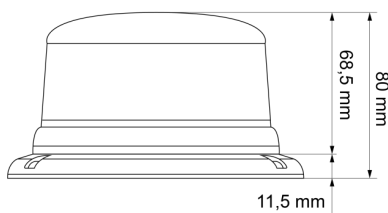

# GYROPHARES

510-DV-CLOR

Gyrophare | LED | fixation 3 boulons | 12-24V | lentille transparente | orange

EAN: 5414184278462

## Caractéristiques

Couleur	Orange
Couleur LEDs	Orange
Couleur lentille	Transparent
Degré-IP	IP6K6
Dimensions	142 mm x 80 mm x 142 mm
ECE R65 Classe 1	Oui
EMC R10	Oui
Hauteur mm	80 mm
Montage	Fixation 3 boulons
Nombre de LEDs	8