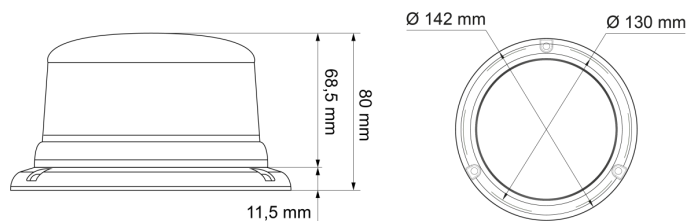

GYROPHARES

510-DV-CLOR

Gyrophare | LED | fixation 3 boulons | 12-24V | lentille transparente | orange

EAN: 5414184278462

Caractéristiques

Couleur	Orange
Couleur LEDs	Orange
Couleur lentille	Transparent
Degrée-IP	IP6K6
Dimensions	142 mm x 80 mm x 142 mm
ECE R65 Classe 1	Oui
EMC R10	Oui
Hauteur mm	80 mm
Montage	Fixation 3 boulons
Nombre de LEDs	8

Nombre de fonctions flash	11
Raccordement	Câble fin ouvert
Source lumineuse	LED
Synchronisable	Oui
Temperature d'opération	-30°C / +65°C
Tension	12V - 24V
À commander par	1