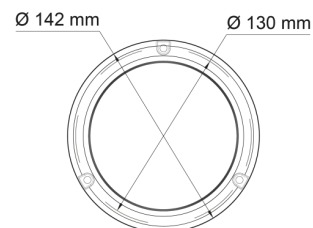

# GYROPHARES

510-DV-CLOR

Gyrophare | LED | fixation 3 boulons | 12-24V | lentille transparente | orange

EAN: 5414184278462

## Caractéristiques

Couleur	Orange
Couleur LEDs	Orange
Couleur lentille	Transparent
Degré-IP	IP6K6
Dimensions	142 mm x 80 mm x 142 mm
ECE R65 Classe 1	Oui
EMC R10	Oui
Hauteur mm	80 mm
Montage	Fixation 3 boulons
Nombre de LEDs	8