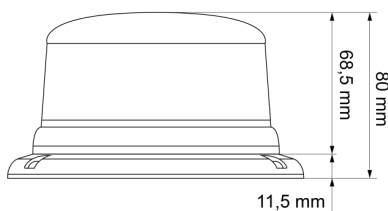

GYROPHARES

510-DV-CLOR

Gyrophare | LED | fixation 3 boulons | 12-24V | lentille transparente | orange

EAN: 5414184278462

Caractéristiques

Couleur	Orange
Couleur LEDs	Orange
Couleur lentille	Transparent
Degré-IP	IP6K6
Dimensions	142 mm x 80 mm x 142 mm
ECE R65 Classe 1	Oui
EMC R10	Oui
Hauteur mm	80 mm
Montage	Fixation 3 boulons
Nombre de LEDs	8

Nombre de fonctions flash	11
Raccordement	Câble fin ouvert
Source lumineuse	LED
Synchronisable	Oui
Temperature d'opération	-30°C / +65°C
Tension	12V - 24V
À commander par	1