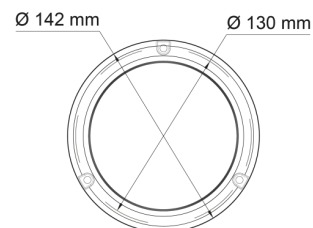

GYROPHARES

510-DV-CLOR

Gyrophare | LED | fixation 3 boulons | 12-24V | lentille transparente | orange

EAN: 5414184278462

Caractéristiques

Couleur	Orange
Couleur LEDs	Orange
Couleur lentille	Transparent
Degré-IP	IP6K6
Dimensions	142 mm x 80 mm x 142 mm
ECE R65 Classe 1	Oui
EMC R10	Oui
Hauteur mm	80 mm
Montage	Fixation 3 boulons
Nombre de LEDs	8

Nombre de fonctions flash	11
Raccordement	Câble fin ouvert
Source lumineuse	LED
Synchronisable	Oui
Temperature d'opération	-30°C / +65°C
Tension	12V - 24V
À commander par	1