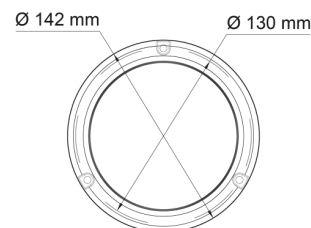

# GYROPHARES

510-DV-CLOR

Gyrophare | LED | fixation 3 boulons | 12-24V | lentille transparente | orange

EAN: 5414184278462

## Caractéristiques

Couleur	Orange
Couleur LEDs	Orange
Couleur lentille	Transparent
Degré-IP	IP6K6
Dimensions	142 mm x 80 mm x 142 mm
ECE R65 Classe 1	Oui
EMC R10	Oui
Hauteur mm	80 mm
Montage	Fixation 3 boulons
Nombre de LEDs	8