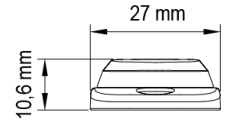

FEUX FLASH À LED

ST3-BL-CRUISE

Feu flash | LED | 3 LEDs | cruise | 12-24V | bleu

EAN: 5414184636071

Caractéristiques

Couleur	Bleu	Nombre de LEDs	3
Couleur lentille	Transparent	Nombre de fonctions flash	16
Degré-IP	IPX8	Poids (kg)	0,08 Kg
Dimensions	86 mm x 27 mm x 10.6 mm	Raccordement	Câble fin ouvert
ECE R65 Classe 1	Oui	Source lumineuse	LED
EMC R10	Oui	Synchronisable	Oui
Livré avec	Écrous de fixation, joint de montage, manuel	Température d'opération	-30°C / +65°C
Longueur câble (m)	0,26 m	Tension	12V - 24V
Modèle	Allongé	À commander par	1
Montage	Montage en surface		