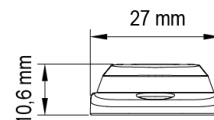

FEUX FLASH À LED

ST3-BL-CRUISE

Feu flash | LED | 3 LEDs | croise | 12-24V | bleu

EAN: 5414184636071

Caractéristiques

Couleur	Bleu	Nombre de LEDs	3
Couleur lentille	Transparent	Nombre de fonctions flash	16
Degré-IP	IPX8	Poids (kg)	0,08 Kg
Dimensions	86 mm x 27 mm x 10.6 mm	Raccordement	Câble fin ouvert
ECE R65 Classe 1	Oui	Source lumineuse	LED
EMC R10	Oui	Synchronisable	Oui
Livré avec	Écrous de fixation, joint de montage, manuel	Temperature d'opération	-30°C / +65°C
Longueur cable (m)	0,26 m	Tension	12V - 24V
Modèle	Allongé	À commander par	1
Montage	Montage en surface		