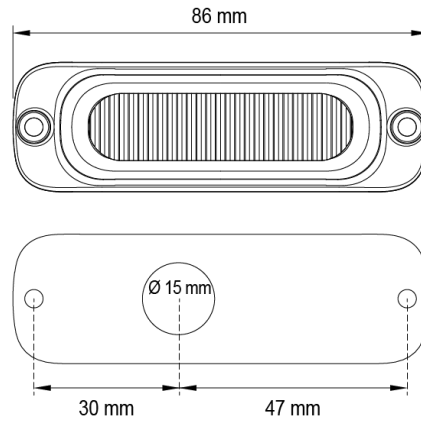

FEUX FLASH À LED

ST3-BL-CRUISE

Feu flash | LED | 3 LEDs | cruise | 12-24V | bleu

EAN: 5414184636071

Caractéristiques

Couleur	Bleu	Nombre de LEDs	3
Couleur lentille	Transparent	Nombre de fonctions flash	16
Degré-IP	IPX8	Poids (kg)	0,08 Kg
Dimensions	86 mm x 27 mm x 10.6 mm	Raccordement	Câble fin ouvert
ECE R65 Classe 1	Oui	Source lumineuse	LED
EMC R10	Oui	Synchronisable	Oui
Livré avec	Écrous de fixation, joint de montage, manuel	Température d'opération	-30°C / +65°C
Longueur câble (m)	0,26 m	Tension	12V - 24V
Modèle	Allongé	À commander par	1
Montage	Montage en surface		