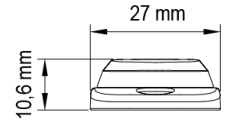

FEUX FLASH À LED

ST3-BL-CRUISE

Feu flash | LED | 3 LEDs | croise | 12-24V | bleu

EAN: 5414184636071

Caractéristiques

Couleur	Bleu	Nombre de LEDs	3
Couleur lentille	Transparent	Nombre de fonctions flash	16
Degré-IP	IPX8	Poids (kg)	0,08 Kg
Dimensions	86 mm x 27 mm x 10.6 mm	Raccordement	Câble fin ouvert
ECE R65 Classe 1	Oui	Source lumineuse	LED
EMC R10	Oui	Synchronisable	Oui
Livré avec	Écrous de fixation, joint de montage, manuel	Temperature d'opération	-30°C / +65°C
Longueur cable (m)	0,26 m	Tension	12V - 24V
Modèle	Allongé	À commander par	1
Montage	Montage en surface		