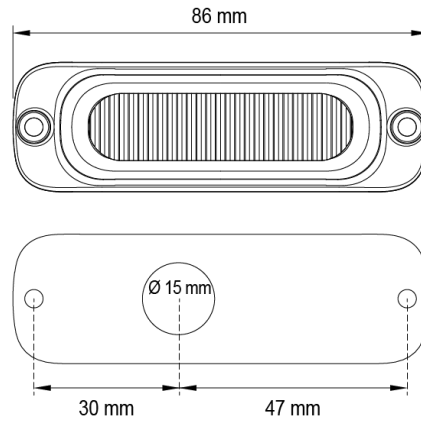

FEUX FLASH À LED

ST3-BL-CRUISE

Feu flash | LED | 3 LEDs | croise | 12-24V | bleu

EAN: 5414184636071

Caractéristiques

Couleur	Bleu	Nombre de LEDs	3
Couleur lentille	Transparent	Nombre de fonctions flash	16
Degré-IP	IPX8	Poids (kg)	0,08 Kg
Dimensions	86 mm x 27 mm x 10.6 mm	Raccordement	Câble fin ouvert
ECE R65 Classe 1	Oui	Source lumineuse	LED
EMC R10	Oui	Synchronisable	Oui
Livré avec	Écrous de fixation, joint de montage, manuel	Temperature d'opération	-30°C / +65°C
Longueur cable (m)	0,26 m	Tension	12V - 24V
Modèle	Allongé	À commander par	1
Montage	Montage en surface		