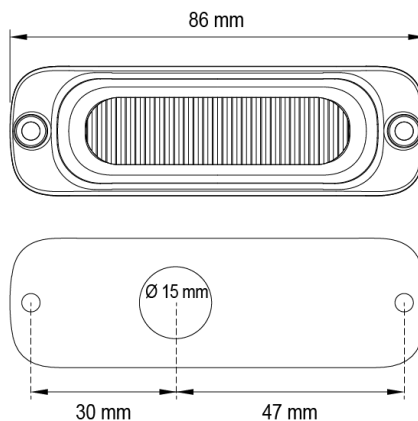

FEUX FLASH À LED

ST3-BL-CRUISE

Feu flash | LED | 3 LEDs | croise | 12-24V | bleu

EAN: 5414184636071

Caractéristiques

Couleur	Bleu	Nombre de LEDs	3
Couleur lentille	Transparent	Nombre de fonctions flash	16
Degré-IP	IPX8	Poids (kg)	0,08 Kg
Dimensions	86 mm x 27 mm x 10.6 mm	Raccordement	Câble fin ouvert
ECE R65 Classe 1	Oui	Source lumineuse	LED
EMC R10	Oui	Synchronisable	Oui
Livré avec	Écrous de fixation, joint de montage, manuel	Temperature d'opération	-30°C / +65°C
Longueur cable (m)	0,26 m	Tension	12V - 24V
Modèle	Allongé	À commander par	1
Montage	Montage en surface		