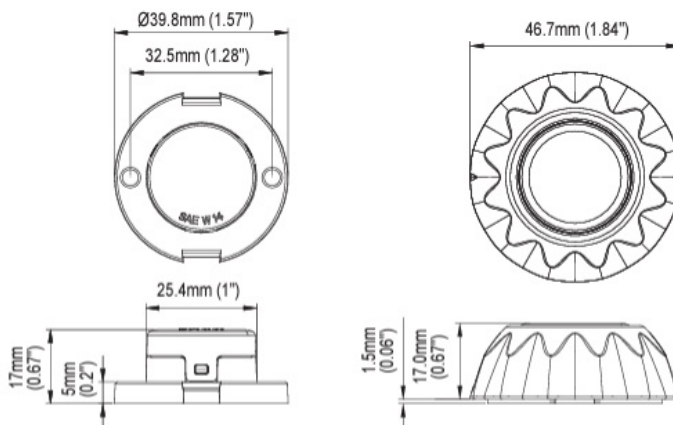

FEUX FLASH À LED

HIDE-FAL03-BL

Feu Flash | rond | LED | 3 LEDs | 12-24V | bleu

EAN: 5414184616509

Caractéristiques

Couleur	Bleu	Modèle	Round
Couleur LEDs	Bleu	Montage	Montage à écrou
Couleur lentille	Transparent	Nombre de LEDs	3
Degré-IP	IPX7	Nombre de fonctions flash	12
Diamètre mm	46,7 mm	Raccordement	Câble fin ouvert
EMC R10	Oui	Synchronisable	Oui
Hauteur mm	17 mm	Tension	12V - 24V