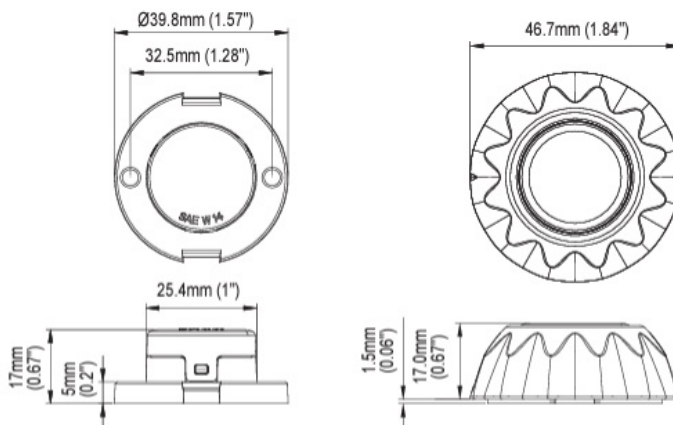

FEUX FLASH À LED

HIDE-FAL03-BL

Feu Flash | rond | LED | 3 LEDs | 12-24V | bleu

EAN: 5414184616509

Caractéristiques

Couleur	Bleu	Modèle	Round
Couleur LEDs	Bleu	Montage	Montage à écrou
Couleur lentille	Transparent	Nombre de LEDs	3
Degrée-IP	IPX7	Nombre de fonctions flash	12
Diamètre mm	46,7 mm	Raccordement	Câble fin ouvert
EMC R10	Oui	Synchronisable	Oui
Hauteur mm	17 mm	Tension	12V - 24V