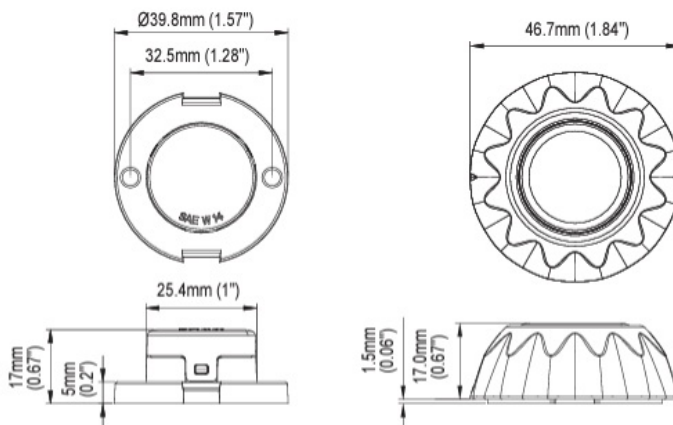

## Caractéristiques

Couleur	Bleu	Modèle	Round
Couleur LEDs	Bleu	Montage	Montage à écrou
Couleur lentille	Transparent	Nombre de LEDs	3
Degré-IP	IPX7	Nombre de fonctions flash	12
Diamètre mm	46,7 mm	Raccordement	Câble fin ouvert
EMC R10	Oui	Synchronisable	Oui
Hauteur mm	17 mm	Tension	12V - 24V