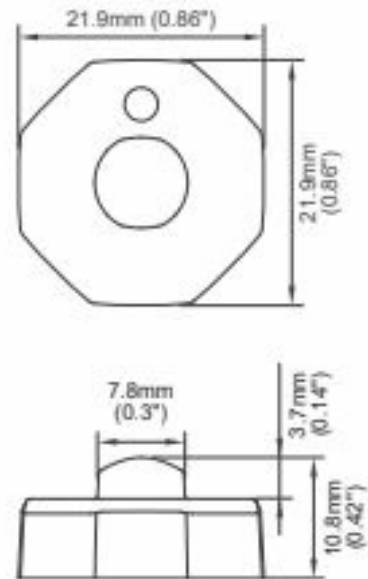

# FEUX FLASH À LED

BL-DV-BL

Button-light | LED | jeu de 4 | 12-24V | bleu

EAN: 5414184403628

## Caractéristiques

Couleur	Bleu	Montage	Montage en surface
Couleur lentille	Transparent	Nombre de LEDs	1
Degré-IP	IP67, IP69K	Nombre de fonctions flash	9
Dimensions	22 mm x 22 mm x 11 mm	Raccordement	Câble fin ouvert
ECE R65 Classe 1	Oui	Source lumineuse	LED
EMC R10	Oui	Synchronisable	Oui
Longueur cable (m)	0,2 m	Tension	12V - 24V
Modèle	Round	Watt	3,3 Watt