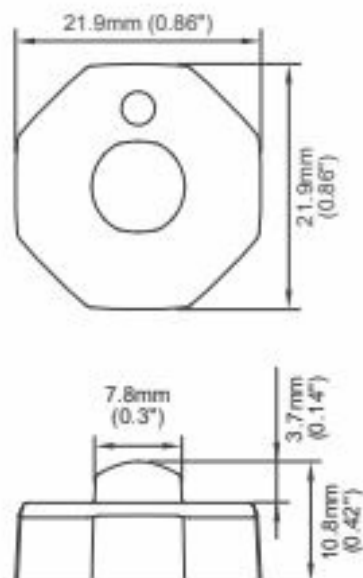

FEUX FLASH À LED

BL-DV-BL

Button-light | LED | jeu de 4 | 12-24V | bleu

EAN: 5414184403628

Caractéristiques

Couleur	Bleu	Montage	Montage en surface
Couleur lentille	Transparent	Nombre de LEDs	1
Degré-IP	IP67, IP69K	Nombre de fonctions flash	9
Dimensions	22 mm x 22 mm x 11 mm	Raccordement	Câble fin ouvert
ECE R65 Classe 1	Oui	Source lumineuse	LED
EMC R10	Oui	Synchronisable	Oui
Longueur cable (m)	0,2 m	Tension	12V - 24V
Modèle	Round	Watt	3,3 Watt