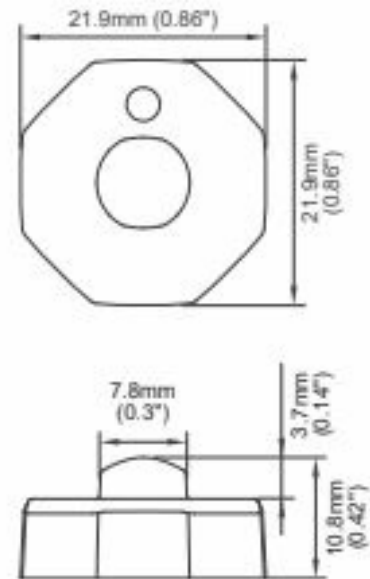

FEUX FLASH À LED

BL-DV-BL

Button-light | LED | jeu de 4 | 12-24V | bleu

EAN: 5414184403628

Caractéristiques

Couleur	Bleu	Montage	Montage en surface
Couleur lentille	Transparent	Nombre de LEDs	1
Degré-IP	IP67, IP69K	Nombre de fonctions flash	9
Dimensions	22 mm x 22 mm x 11 mm	Raccordement	Câble fin ouvert
ECE R65 Classe 1	Oui	Source lumineuse	LED
EMC R10	Oui	Synchronisable	Oui
Longueur cable (m)	0,2 m	Tension	12V - 24V
Modèle	Round	Watt	3,3 Watt