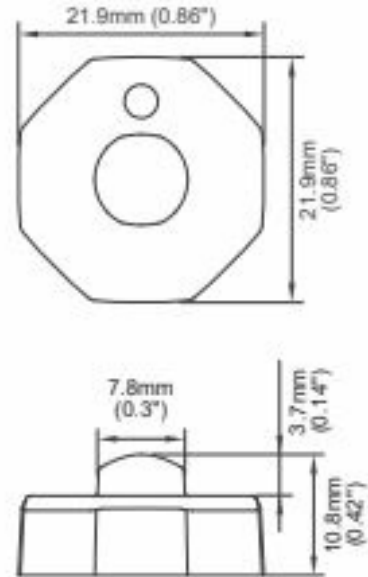

FEUX FLASH À LED

BL-DV-BL

Button-light | LED | jeu de 4 | 12-24V | bleu

EAN: 5414184403628

Caractéristiques

Couleur	Bleu
Couleur lentille	Transparent
Degrée-IP	IP67, IP69K
Dimensions	22 mm x 22 mm x 11 mm
ECE R65 Classe 1	Oui
EMC R10	Oui
Longueur cable (m)	0,2 m
Modèle	Rond

Montage	Montage en surface
Nombre de LEDs	1
Nombre de fonctions flash	9
Raccordement	Câble fin ouvert
Source lumineuse	LED
Synchronisable	Oui
Tension	12V - 24V
Watt	3,3 Watt

Good to know

Livré comme jeu de 4 feux flash pour raison de la certification R65.