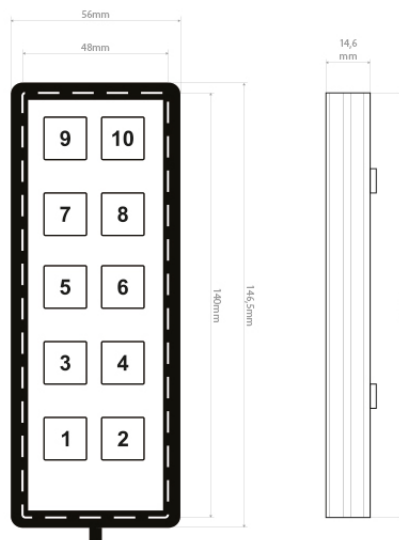

MCS-T10/10

Combiné | MCS-NX | 10 touches | avec MIC

EAN: 5414184291720

Caractéristiques

Bon à savoir	L'impression est réalisée en interne à l'AEB en utilisant la technologie UV
Confirmation activation touche	Oui
Eclairage	Faible intensité (OFF), forte intensité (ON), atténuée (NIGHT)
Légende	Façade amovible pour une légende personnelle
MIC PA	Mircophone intégré et actionné manuellement
Nombre de touches	10 touches

Type	Horizontal ou vertical - à préciser lors de la commande
À commander par	1
Éclairage des boutons	Rétro-éclairage LED, 64 couleurs