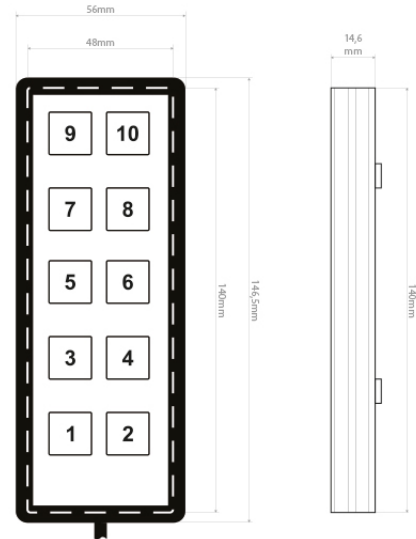

MCS-T10/10

Combiné | MCS-NX | 10 touches | avec MIC

EAN: 5414184291720

## Caractéristiques

Bon à savoir	L'impression est réalisée en interne à l'AEB en utilisant la technologie UV	Type	Horizontal ou vertical - à préciser lors de la commande
Confirmation activation touche	Oui	À commander par	1
Eclairage	Faible intensité (OFF), forte intensité (ON), atténuée (NIGHT)	Éclairage des boutons	Rétro-éclairage LED, 64 couleurs
Légende	Façade amovible pour une légende personnelle		
MIC PA	Mircophone intégré et actionné manuellement		
Nombre de touches	10 touches		