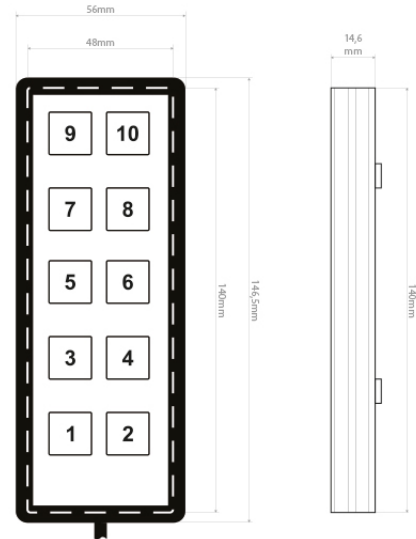

MCS-T10/10

Combiné | MCS-NX | 10 touches | avec MIC

EAN: 5414184291720

Caractéristiques

Bon à savoir	L'impression est réalisée en interne à l'AEB en utilisant la technologie UV
Confirmation activation touche	Oui
Eclairage	Faible intensité (OFF), forte intensité (ON), atténuée (NIGHT)
Légende	Façade amovible pour une légende personnelle
MIC PA	Mircophone intégré et actionné manuellement
Nombre de touches	10 touches

Type	Horizontal ou vertical - à préciser lors de la commande
À commander par	1
Éclairage des boutons	Rétro-éclairage LED, 64 couleurs