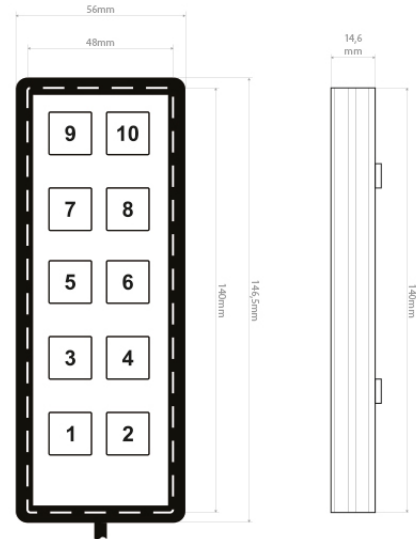

MCS-T10/10

Combiné | MCS-NX | 10 touches | avec MIC

EAN: 5414184291720

Caractéristiques

Bon à savoir	L'impression est réalisée en interne à l'AEB en utilisant la technologie UV	Type	Horizontal ou vertical - à préciser lors de la commande
Confirmation activation touche	Oui	À commander par	1
Eclairage	Faible intensité (OFF), forte intensité (ON), atténuée (NIGHT)	Éclairage des boutons	Rétro-éclairage LED, 64 couleurs
Légende	Façade amovible pour une légende personnelle		
MIC PA	Mircophone intégré et actionné manuellement		
Nombre de touches	10 touches		